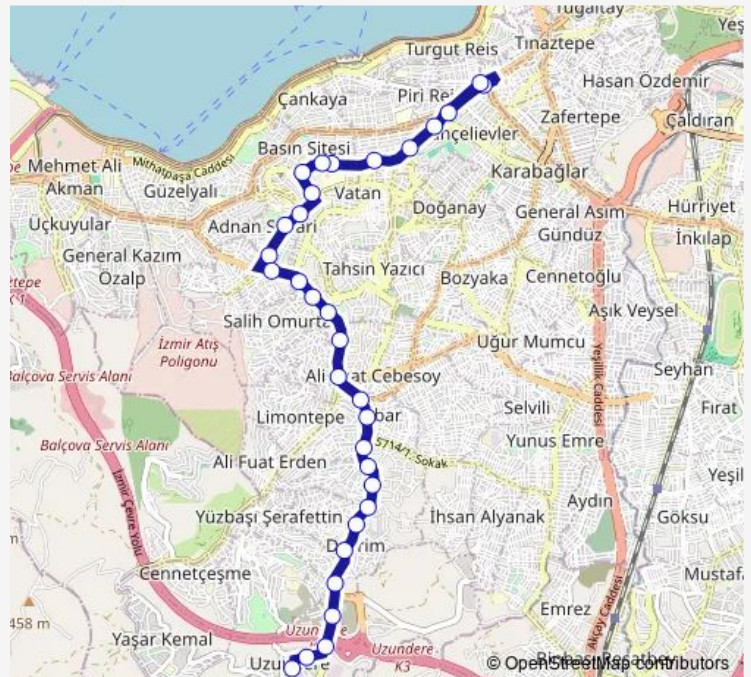

523 — Uzundere - Üçyol Metro

BusMaps

Hasan Tahsin

Şehit Halit Taş Ortaokulu

Basın Sitesi

Yeşilyurt Huzurevi

Yeşilyurt Devlet Hastanesi

Yeşilyurt Çeşme