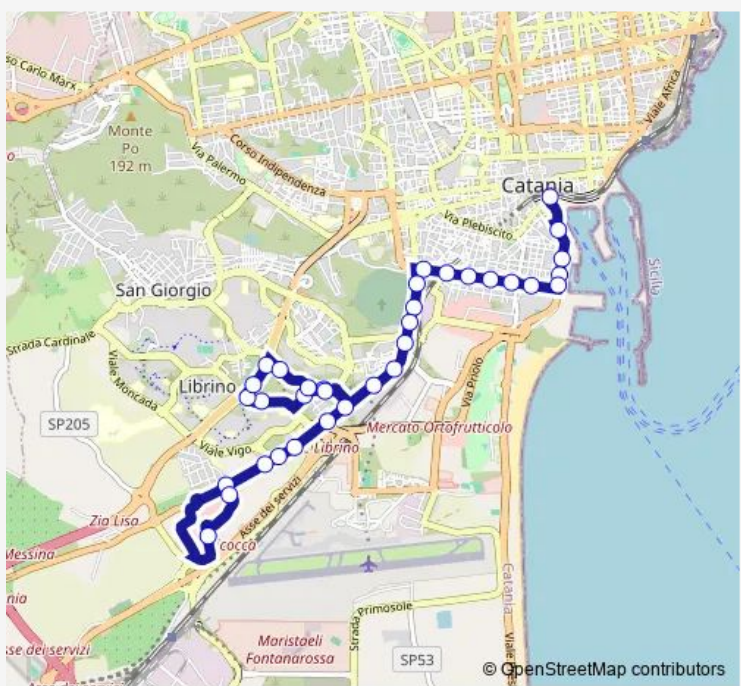

Bus 523 Borsellino - Gelso Bianco

[Go to website](#)

Direction
 Centro commerciale (2) — Terminal Borsellino Ovest
 25 stops
[Open route schedule](#)

- Centro commerciale (2)
- Gelso Bianco Agrumi
- Gelso Bianco Vigo Sud
- Gelso Bianco Sud
- Gelso Bianco Segusio Sud
- Gelso Bianco Bonaventura Sud
- Zia Lisa Est (1)
- Zia Lisa Dogali
- Zia Lisa Est (2)
- Acquicella Zia Lisa Est
- Acquicella Est
- Acquicella Antonini
- Concordia Acquicella
- Concordia Ferrera
- Concordia De Lorenzo Sud
- Concordia Vento Sud
- Concordia Levante
- Plaia Barcellona
- Plaia Acquicella Porto
- Tempio Faro Biscari Est
- Tempio Assunta Est

Route schedule
 Centro commerciale (2) — Terminal Borsellino Ovest

Monday	05:30-23:40
Tuesday	05:30-23:40
Wednesday	05:30-23:40
Thursday	05:30-23:40
Friday	05:30-23:40
Saturday	05:30-23:40
Sunday	06:30-20:50

Route info
 Direction: Centro commerciale (2)
 Stops: 25
 Trip Duration: 0 hour 25 min

523 — Borsellino - Gelso Bianco **BusMaps**

Tempio Principe Est

Tempio Stella Polare Est

Colombo Santa Lucia

Terminal Borsellino Ovest

Stops: 34

Trip Duration: 0 hour 30 min

Bonaventura Nitta

Gelso Bianco Bonaventura Nord

Gelso Bianco Segusio Nord

Gelso Bianco Nord

Gelso Bianco Sisinna

Gelso Bianco Vigo Nord