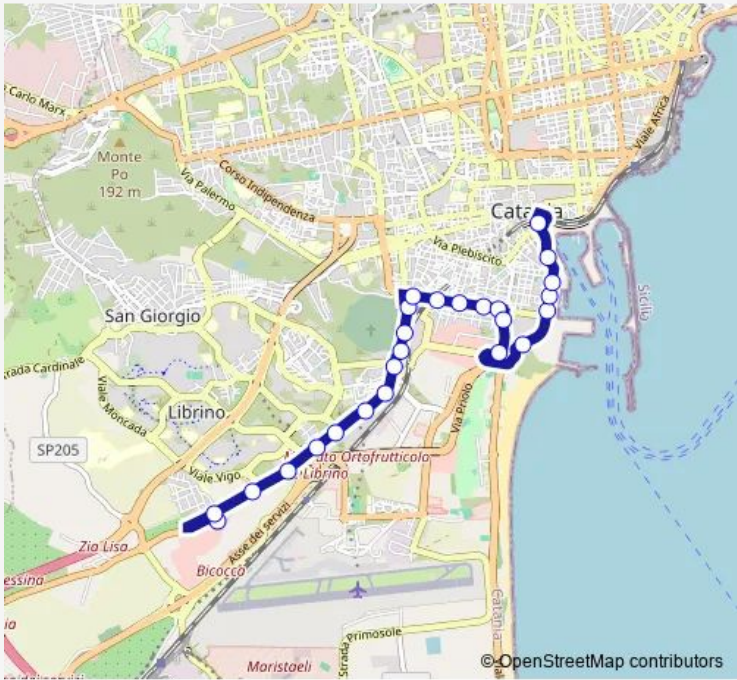

Bus 523 Borsellino - Gelso Bianco

[Go to website](#)

Direction
 Centro commerciale (2) — Terminal Borsellino Ovest
 25 stops
[Open route schedule](#)

- Centro commerciale (2)
- Gelso Bianco Agrumi
- Gelso Bianco Vigo Sud
- Gelso Bianco Sud
- Gelso Bianco Segusio Sud
- Gelso Bianco Bonaventura Sud
- Zia Lisa Est (1)
- Zia Lisa Dogali
- Zia Lisa Est (2)
- Acquicella Zia Lisa Est
- Acquicella Est
- Acquicella Antonini
- Concordia Acquicella
- Concordia Ferrera
- Concordia De Lorenzo Sud
- Concordia Vento Sud
- Concordia Levante
- Plaia Barcellona
- Plaia Acquicella Porto
- Tempio Faro Biscari Est
- Tempio Assunta Est

Route schedule
 Centro commerciale (2) — Terminal Borsellino Ovest

Monday	05:30-23:40
Tuesday	05:30-23:40
Wednesday	05:30-23:40
Thursday	05:30-23:40
Friday	05:30-23:40
Saturday	05:30-23:40
Sunday	06:30-20:50

Route info
 Direction: Centro commerciale (2)
 Stops: 25
 Trip Duration: 0 hour 30 min

523 — Borsellino - Gelso Bianco **BusMaps**

Tempio Principe Est

Tempio Stella Polare Est

Colombo Santa Lucia

Terminal Borsellino Ovest

Stops: 34

Trip Duration: 0 hour 25 min

Bonaventura Nitta

Gelso Bianco Bonaventura Nord

Gelso Bianco Segusio Nord

Gelso Bianco Nord

Gelso Bianco Sisinna

Gelso Bianco Vigo Nord