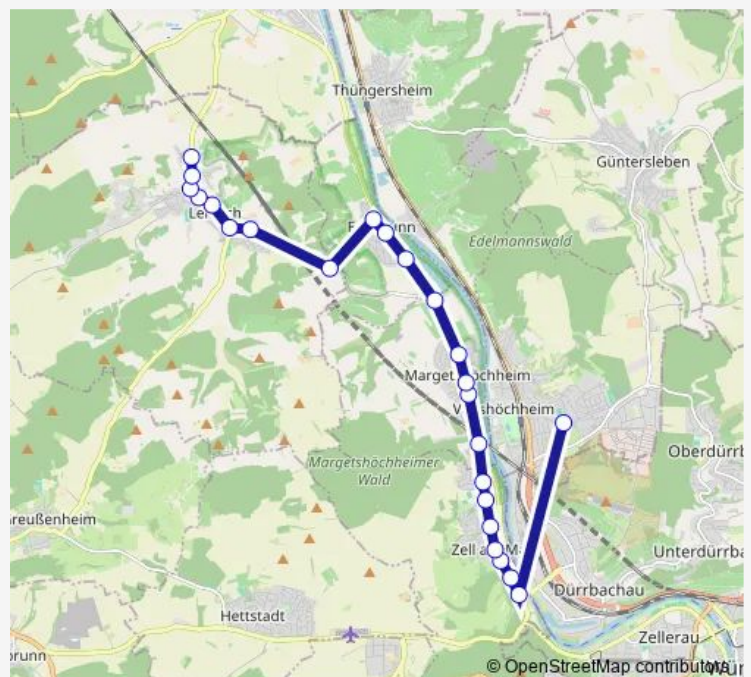

Route schedule

Veitshöchheim Günterslebener Str — Margetshöchheim
Falkenstraße

Monday	17:20
Tuesday	—
Wednesday	—
Thursday	17:20
Friday	—
Saturday	—
Sunday	—

Route info

Direction: Veitshöchheim Günterslebener Str

Stops: 12

Trip Duration: 0 hour 18 min

Direction

Erlabrunn Am Katzenrain — Veitshöchheim Heinestraße

13 stops

[Open route schedule](#)

Erlabrunn Am Katzenrain

Erlabrunn Schule

Erlabrunn Badesees Nord

Margetshöchheim Falkenstraße

Margetshöchheim Dorfstraße

Margetshöchheim Birkachstraße

Margetshöchheim Bachwiese

Würzburg Alfred-Nobel-Straße

Würzburg Max-Born-Straße

Würzburg Abzweig Dürrbachau

Würzburg Rothof

Veitshöchheim Günterslebener Str

Veitshöchheim Heinestraße

Route schedule

Erlabrunn Am Katzenrain — Veitshöchheim Heinestraße

Monday 07:19

Tuesday 07:19

Wednesday 07:19