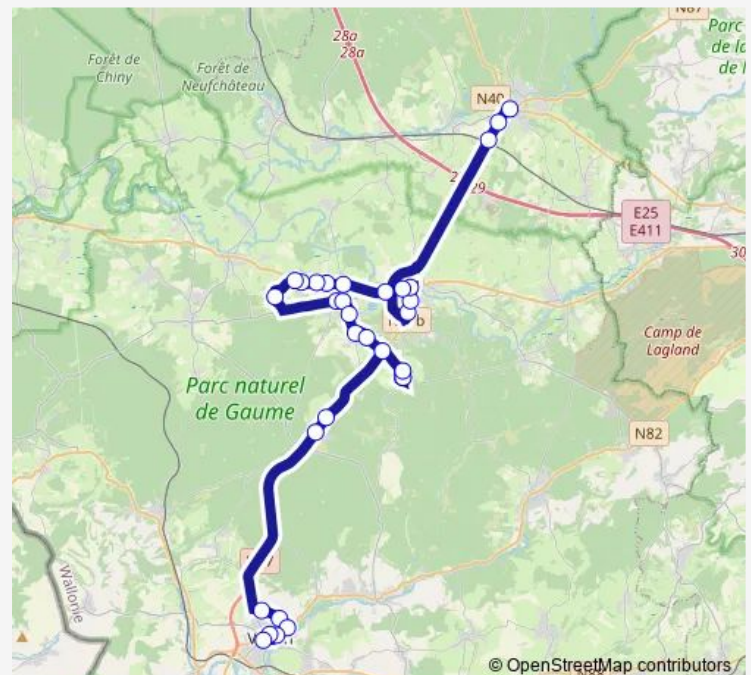

Thursday 07:28

Friday 07:28

Saturday —

Sunday —

Route info

Direction: Virton Arcades

Stops: 28

Trip Duration: 0 hour 53 min

■ 523 — Virton - Habay

Etalle Crédit Agricole

Etalle Rue du Moulin

Etalle Rue de Virton

Etalle La Croix Chinin

Habay-LA-Neuve L'Auberge du Vivier

Habay-LA-Neuve Saint-Benoît

Habay-LA-Neuve Place Nothomb

Direction

Habay-LA-Neuve Place Nothomb — Virton Arcades

32 stops

[Open route schedule](#)

Habay-LA-Neuve Place Nothomb

Habay-LA-Neuve Saint-Benoît

Habay-LA-Neuve L'Auberge du Vivier

Etalle La Croix Chinin

Stops: 32

Trip Duration: 0 hour 53 min

Croix Rouge Passage à Niveau

Virton Val d'Away Haut

Virton Val d'Away Bas

Virton Delhaize

Virton Carmel

Virton Rue des Fossés