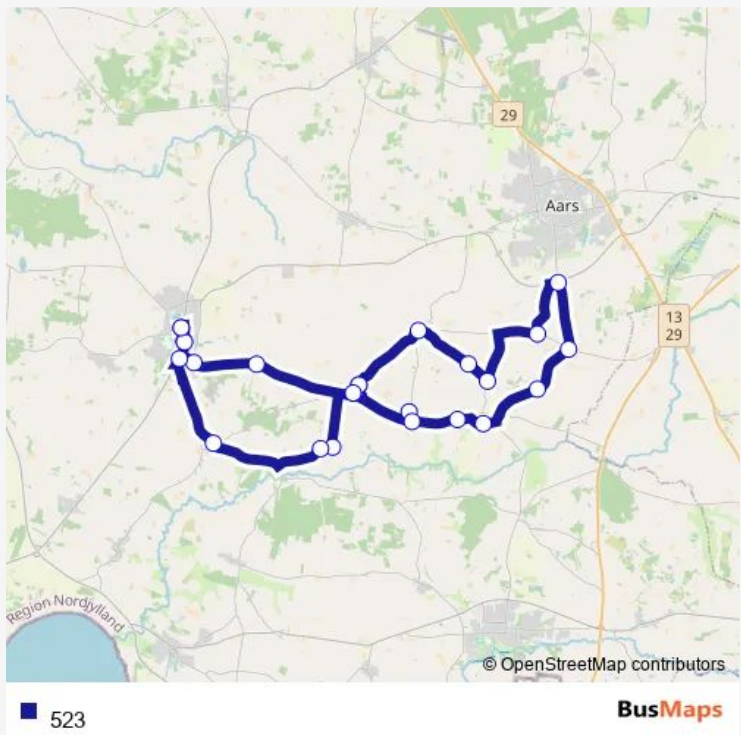

Demand and Response Bus Service 523

[Go to website](#)

Direction
 Farsø Busterminal (Vesthimm. Komm.) — Farsø Busterminal (Vesthimm. Komm.)
 25 stops
[Open route schedule](#)

- Farsø Busterminal (Vesthimm. Komm.)
- Nybovej (Søndergade / Farsø / Vesthimmerland)
- Fabriksvej (Svoldrupvej / Farsø)
- Svoldrup (Svoldrupvej / Vesthimm. Komm.)
- Vognsild (Smedevej / Vesthimm. Komm.)
- Morumvej (Vognsild /Vesthimmerland Kommune)
- Vestrup Skole (Vesthimmerlands Kommune)
- Vestrup (Svoldrupvej / Vesthimm. Komm.)
- Østrup Vest (Nørregade / Vesthimmerland Komm.)
- Østergade (Østrup / Vesthimmerland Kommune)
- Gislumvej/ Nyrupvej (Vesthimmerland Komm.)
- Gislum (Gislumvej / Vesthimm. komm.)
- Aars Ringvej (Vesthimmerland Kommune.)
- Nyrup (Herredsvej / Vesthimm. Komm.)
- Risgårdvej (Østrup / Vesthimm. komm.)
- Østrupvej (Vesthimm. Komm.)
- Morum (Moumvej / Vesthimm. Komm.)
- Morumvej (Vognsild /Vesthimmerland Kommune)
- Vognsild (Smedevej / Vesthimm. Komm.)
- Årupvej (Vesthimmerlands Kommune)
- Lerkenfeldvej (Vesthimmerland Kommune)

Route schedule
 Farsø Busterminal (Vesthimm. Komm.) — Farsø Busterminal (Vesthimm. Komm.)

Monday	14:00
Tuesday	14:00
Wednesday	14:00
Thursday	14:00
Friday	14:00
Saturday	—
Sunday	—

Route info
 Direction: Farsø Busterminal (Vesthimm. Komm.)
 Stops: 25
 Trip Duration: 0 hour 59 min

Svingelbjerg (Klovenhøjvej / Vesthimm. Komm.)

Industrivej (Søndergade / Farsø)

Nybovej (Søndergade / Farsø / Vesthimmerland)

Farsø Busterminal (Vesthimm. Komm.)

Direction

Farsø Busterminal (Vesthimm. Komm.) — Svingelbjerg (Klovenhøjvej / Vesthimm. Komm.)