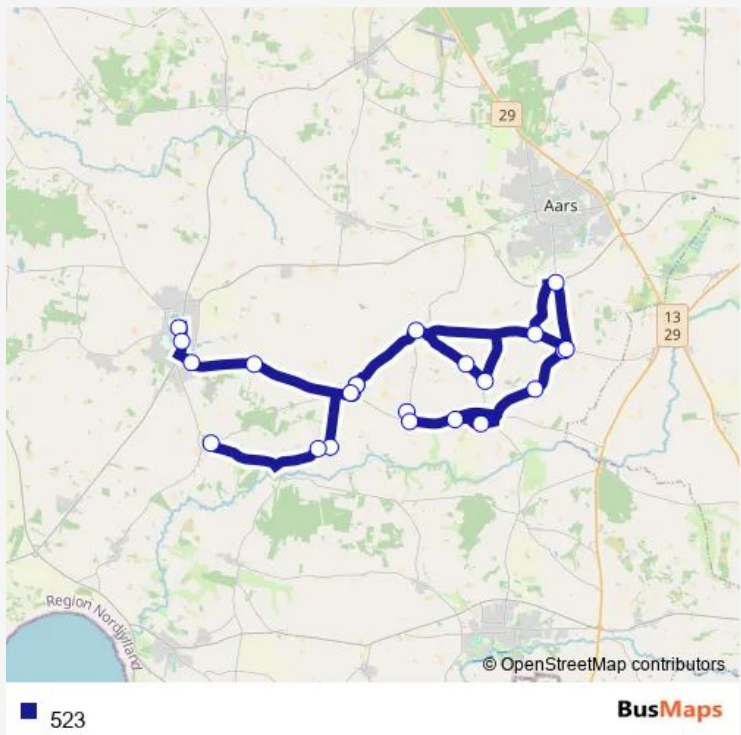

Demand and Response Bus Service 523

[Go to website](#)

Direction
 Farsø Busterminal (Vesthimm. Komm.) — Farsø Busterminal (Vesthimm. Komm.)
 25 stops
[Open route schedule](#)

- Farsø Busterminal (Vesthimm. Komm.)
- Nybovej (Søndergade / Farsø / Vesthimmerland)
- Fabriksvej (Svoldrupvej / Farsø)
- Svoldrup (Svoldrupvej / Vesthimm. Komm.)
- Vognsild (Smedevej / Vesthimm. Komm.)
- Morumvej (Vognsild /Vesthimmerland Kommune)
- Vestrup Skole (Vesthimmerlands Kommune)
- Vestrup (Svoldrupvej / Vesthimm. Komm.)
- Østrup Vest (Nørregade / Vesthimmerland Komm.)
- Østergade (Østrup / Vesthimmerland Kommune)
- Gislumvej/ Nyrupvej (Vesthimmerland Komm.)
- Gislum (Gislumvej / Vesthimm. komm.)
- Aars Ringvej (Vesthimmerland Kommune.)
- Nyrup (Herredsvej / Vesthimm. Komm.)
- Risgårdvej (Østrup / Vesthimm. komm.)
- Østrupvej (Vesthimm. Komm.)
- Morum (Moumvej / Vesthimm. Komm.)
- Morumvej (Vognsild /Vesthimmerland Kommune)
- Vognsild (Smedevej / Vesthimm. Komm.)
- Årupvej (Vesthimmerlands Kommune)
- Lerkenfeldvej (Vesthimmerland Kommune)

Route schedule
 Farsø Busterminal (Vesthimm. Komm.) — Farsø Busterminal (Vesthimm. Komm.)

Monday	14:00
Tuesday	14:00
Wednesday	14:00
Thursday	14:00
Friday	14:00
Saturday	—
Sunday	—

Route info
 Direction: Farsø Busterminal (Vesthimm. Komm.)
 Stops: 25
 Trip Duration: 0 hour 59 min

Svingelbjerg (Klovenhøjvej / Vesthimm. Komm.)

Industrivej (Søndergade / Farsø)

Nybovej (Søndergade / Farsø / Vesthimmerland)

Farsø Busterminal (Vesthimm. Komm.)

Direction

Farsø Busterminal (Vesthimm. Komm.) — Svingelbjerg (Klovenhøjvej / Vesthimm. Komm.)

23 stops

[Open route schedule](#)

Farsø Busterminal (Vesthimm. Komm.)

Nybovej (Søndergade / Farsø / Vesthimmerland)

Fabriksvej (Svoldrupvej / Farsø)

Svoldrup (Svoldrupvej / Vesthimm. Komm.)

Vognsild (Smedevej / Vesthimm. Komm.)