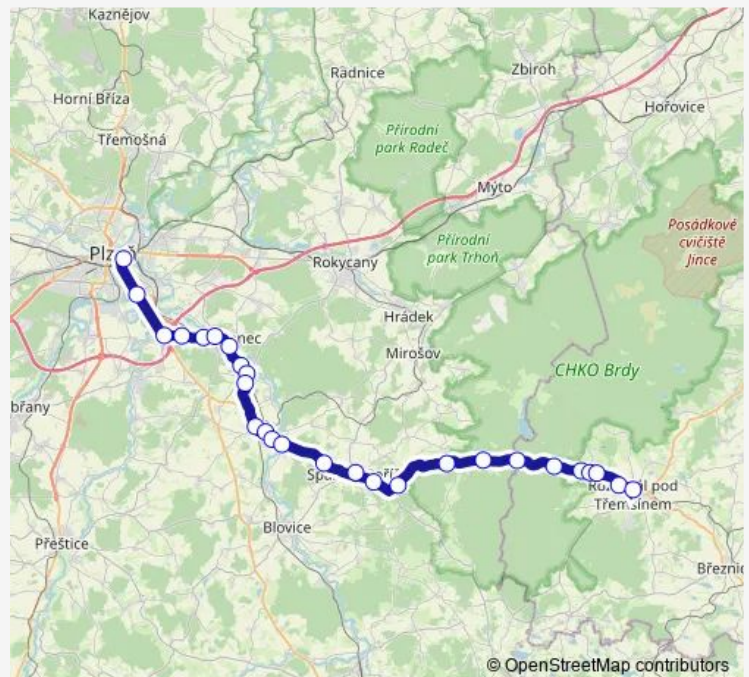

Direction

Rožmitál p.Tř.,aut.st. — Plzeň, Terminál Hlavní nádraží

28 stops

[Open route schedule](#)

- Rožmitál p.Tř.,aut.st.
- Rožmitál p.Tř.,Starý Rožmitál
- Věšín,záv.
- Věšín
- Věšín,na drahách
- Věšín,ozdravovna Brdy
- Věšín,Teslíny
- Míšov
- Borovno
- Spálené Poříčí,Hořehledy
- Spálené Poříčí,Hvízdalka
- Spálené Poříčí
- Spálené Poříčí,Vlkov
- Žákava
- Nezvěstice,mosty
- Nezvěstice
- Nezvěstice,garáž ČSAD
- Štáhlavy,žel.zast.
- Štáhlavy
- Štáhlavy,u hřbitova
- Starý Plzenec,Sedlec,rozc.

Route schedule

Rožmitál p.Tř.,aut.st. — Plzeň, Terminál Hlavní nádraží

Monday	04:10-13:04
Tuesday	04:10-13:04
Wednesday	04:10-13:04
Thursday	04:10-13:04
Friday	04:10-13:04
Saturday	—
Sunday	—

Route info

Direction: Rožmitál p.Tř.,aut.st.

Stops: 28

Trip Duration: 1 hour 20 min

Starý Plzenec,zdrav.stř.

Starý Plzenec,u školy

Starý Plzenec,Bezručova

Starý Plzenec,Hůrka

Plzeň,Rozcestí Černice

Plzeň,Slovany

Plzeň,Terminál Hlavní nádraží

Direction

Rožmitál p.Tř.,aut.st. — Plzeň, Terminál Hlavní nádraží

29 stops

[Open route schedule](#)

Rožmitál p.Tř.,aut.st.
Rožmitál p.Tř.,Starý Rožmitál
Věšín,záv.
Věšín
Věšín,na drahách
Věšín,ozdravovna Brdy
Věšín,Teslíny
Míšov
Borovno
Spálené Poříčí,Hořehledy
Spálené Poříčí,Hvízdalka
Spálené Poříčí
Spálené Poříčí,Vlkov
Žákava,rozc.0.5
Nezvěstice,Varta Poříčská
Nezvěstice
Nezvěstice,garáž ČSAD
Štáhlavy,Štáhlavice
Štáhlavy,zámek Kozel
Štáhlavy
Štáhlavy,u hřbitova
Starý Plzenec,Sedlec,rozc.
Starý Plzenec,zdrav.stř.
Starý Plzenec,u školy
Starý Plzenec,Bezručova