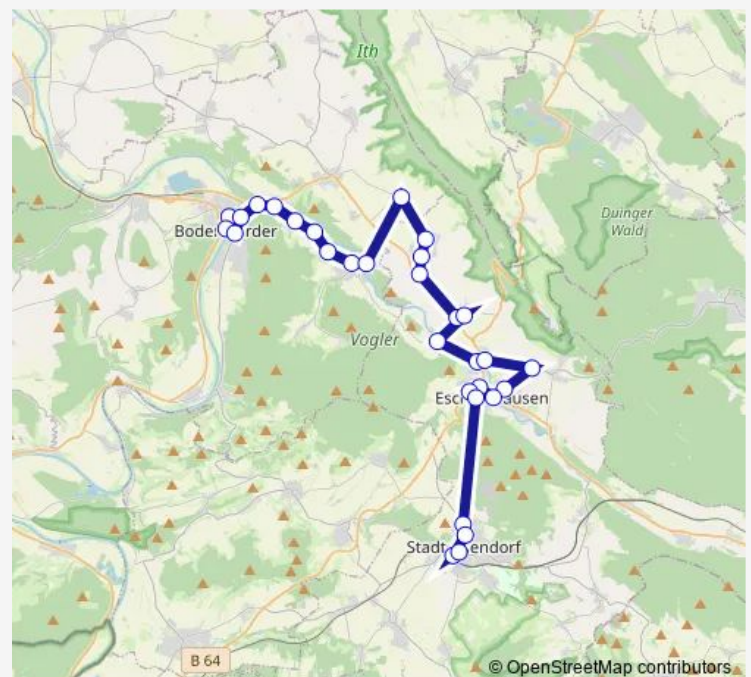

Hunzen Anger

Tuchtfeld Bundesstraße

Halle(Kr Holzminden) Auf der Zinne

### Route schedule

Stadtoldendorf Schulzentrum — Bodenwerder Im Hagen

Monday 13:17

Tuesday 13:17

Wednesday 13:17

Thursday 13:17

Friday 13:17

Saturday —

### Route info

Direction: Stadtoldendorf Schulzentrum

Stops: 28

Trip Duration: 0 hour 53 min

Halle(Kr Holzminden) Am Tönniesberg

Linse Kirche

Bodenwerder-Linse Auf der Thran

Bodenwerder Linser Straße