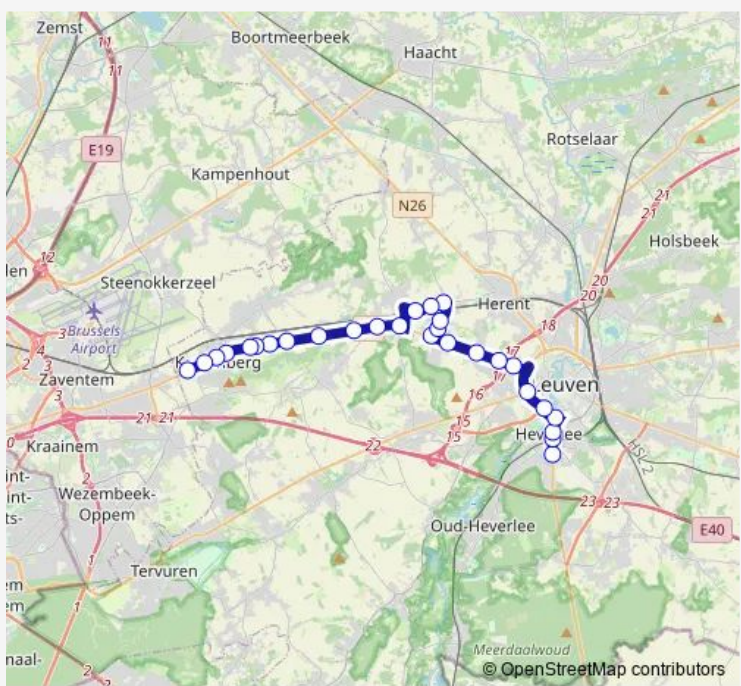

Bus 523 Heverlee - Winksele - Kortenberg

[Go to website](#)

Direction
 Heverlee H.Hartinstituut — Kortenberg Staca
 28 stops
[Open route schedule](#)

- Heverlee H.Hartinstituut
- Heverlee Station
- Heverlee Groenstraat
- Leuven Naamsepoort
- Leuven Kapucijnenvoer
- Leuven Tervuursepoort
- Leuven Kbc
- Herent Diependaal
- Herent Grote Molenweg
- Winksele Ijzerenberg
- Winksele Schoonzicht
- Winksele Heidestraat
- Winksele Kerk
- Winksele Kabien
- Winksele Lindenboom
- Veltem-Beisem Station
- Veltem-Beisem Veltem Steenweg
- Veltem-Beisem Radioweg
- Veltem-Beisem Kantonnier
- Erps-Kwerps Schoonaarde
- Erps-Kwerps Erpsveld

Route schedule
 Heverlee H.Hartinstituut — Kortenberg Staca

Monday	16:20
Tuesday	15:50
Wednesday	12:16
Thursday	15:50
Friday	15:50
Saturday	—
Sunday	—

Route info
 Direction: Heverlee H.Hartinstituut
 Stops: 28
 Trip Duration: 0 hour 39 min

523 — Heverlee - Winksele - Kortenberg **BusMaps**

Erps-Kwerps D'leteren

Erps-Kwerps Prinsendreef

Kortenberg UPC Campus Kortenberg

Kortenberg Rijkswacht

Kortenberg Craenenplein

Kortenberg Kapelleke

Kortenberg Staca

Tuesday 07:14

Wednesday 07:14

Thursday 07:14

Friday 07:14

Saturday —

Sunday —

Route info

Direction: Kortenberg Staca