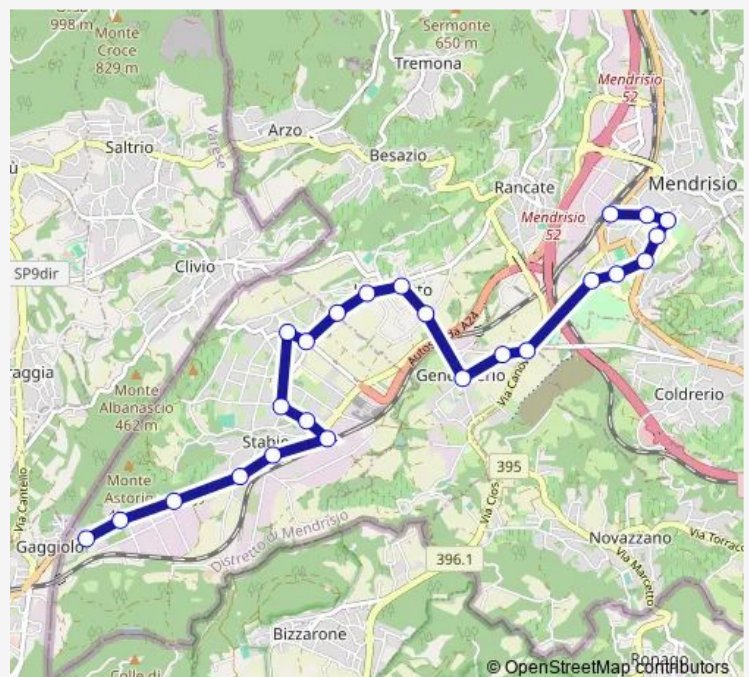

Stabio, Dazio Vecchio

Route schedule

Mendrisio, Stazione — Gaggiolo, Confine

Monday 07:30-16:35

Tuesday 07:30-16:35

Wednesday 07:30-16:35

Thursday 07:30-16:35

Friday 07:30-16:35

Saturday —

Sunday —

Route info

Direction: Mendrisio, Stazione

Stops: 24

Trip Duration: 0 hour 35 min

Stabio, Case Rapelli

Stabio, Madonnina

Gaggiolo, Confine

Direction

Gaggiolo, Confine — Mendrisio, Stazione

24 stops

[Open route schedule](#)

Gaggiolo, Confine

Stabio, Madonnina

Stabio, Case Rapelli

Stabio, Dazio Vecchio

Stabio, Posta

Stabio, Stazione

Stabio, Bagni

Stabio, Municipio

S. Pietro di Stabio, Posta

S.Pietro, Bivio per S.Pietro

Ligornetto, alla Passeggiata