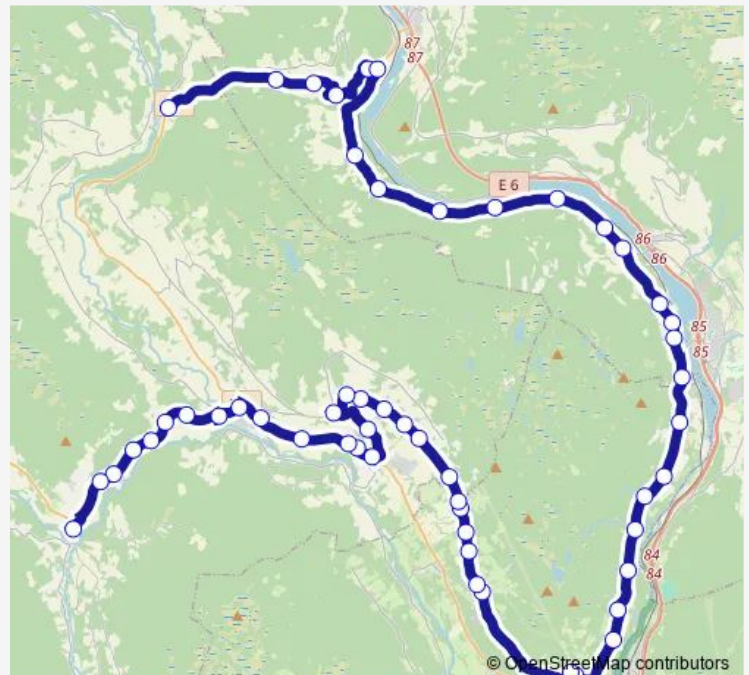

Lågårud

Nymoan

Rabben

Rusten

Rybakken

Viken

Myrom

Anleggskrysset Hunderfossen

Huse

Rustad

Åbrua

Route schedule

Svingvoll Østringsvegen — Forsetskolene

Monday	06:30
Tuesday	06:30
Wednesday	06:30
Thursday	06:30
Friday	06:30
Saturday	—
Sunday	—

Route info

Direction: Svingvoll Østringsvegen

Stops: 54

Trip Duration: 1 hour 22 min

■ 523 — Svingvoll Østringsvegen - Fors

Haugen

Øvre Dal

Dalsvingen

Mælum

Oppgardsrampa