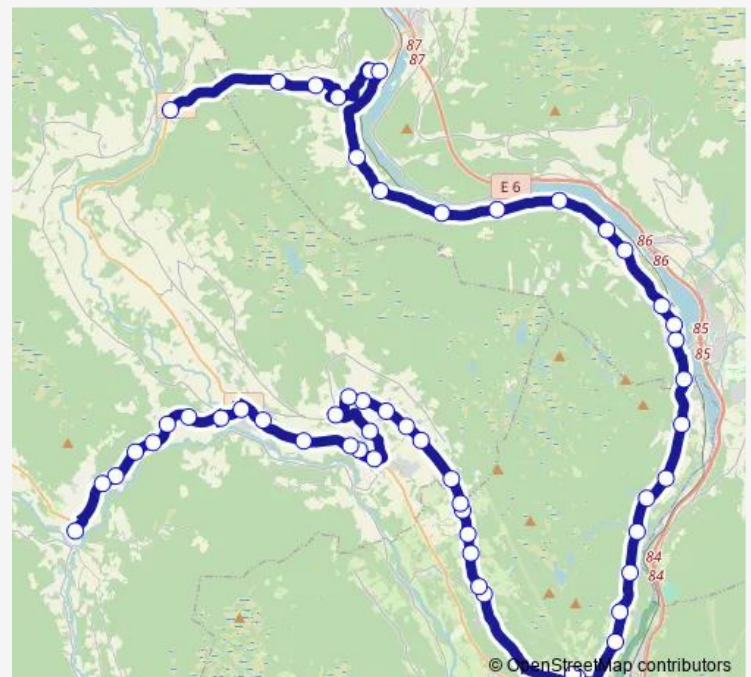

Rustad

Åbrua

Route schedule

Svingvoll Østringsvegen — Forsetskolene

Monday 06:30

Tuesday 06:30

Wednesday 06:30

Thursday 06:30

Friday 06:30

Saturday —

Sunday —

Route info

Direction: Svingvoll Østringsvegen

Stops: 54

Trip Duration: 1 hour 22 min

■ 523 — Svingvoll Østringsvegen - Fors

BusMaps

Haugen

Øvre Dal

Dalsvingen

Mælum

Oppgardsrampa

Korsrud

Smedsrud