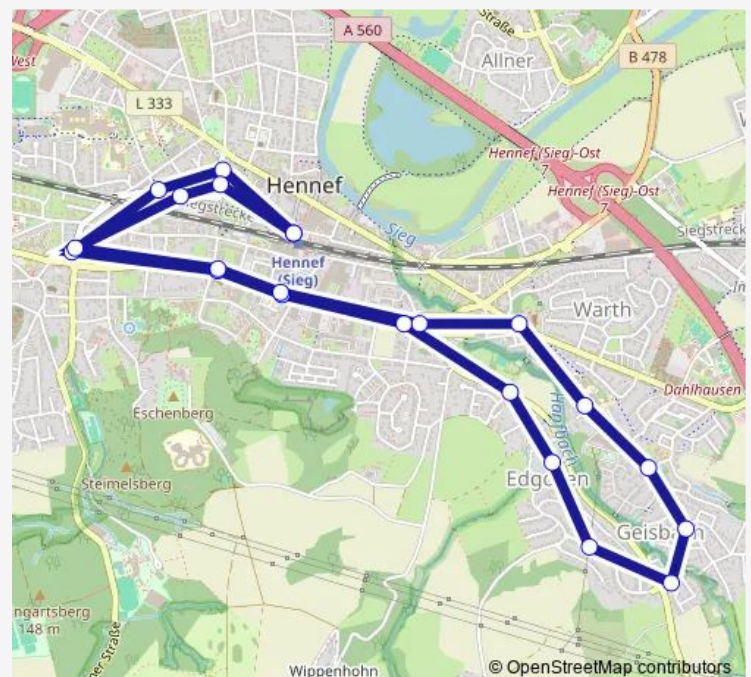

Hennef Christuskirche

Hennef Mittelstr.

Hennef Bachstr.

Hennef Edgoven Fasanenweg

Hennef Edgoven Forellenweg

Hennef Edgoven Am Bürgerberg

Hennef Geisbach Im Kochgarten

Hennef Geisbach Im Alten Garten

Hennef Geisbach Bödinger Hof

Hennef Schulen Hanftalstr.

Hennef Warth Siedlung

Hennef Bachstr.

Hennef Mittelstr.

Hennef Christuskirche

Hennef Geistingen Sieg-Rheinischer Hof

Hennef Theodor-Heuss-Allee

Hennef Mozartstr.

Route schedule

Hennef Bf — Hennef Bf

Monday 05:18-21:18

Tuesday 05:18-21:18

Wednesday 05:18-21:18

Thursday 05:18-21:18

Friday 05:18-21:18

Saturday 07:18-21:18

Sunday 08:18-21:18

Route info

Direction: Hennef Bf

Stops: 22

Trip Duration: 0 hour 23 min

523 Bus time schedules and route maps are available in an offline PDF at busmaps.com. Use the busmaps.com website to see live bus times, train schedule or subway schedule, and step-by-step directions for all public transit in Siegburg