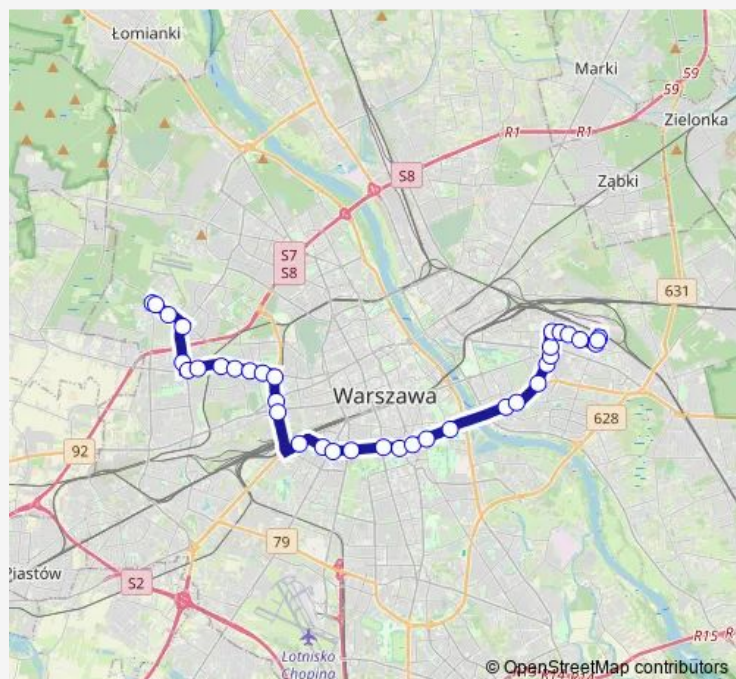

Szaserów-Szpital 01

Dwernickiego 01

Wiatraczna 09

Os. Majdańska 01

Przyczółek Grochowski 01

Międzynarodowa 01

Saska 01

Rozbrat 02

PKP Wola (Kasprzaka) 06

Route schedule

PKP Olszynka Grochowska 01 — Stare Bemowo 07

Monday 04:11-23:11

Tuesday 04:11-23:11

Wednesday 04:11-23:11

Thursday 04:11-23:11

Friday 04:11-23:11

Saturday 04:41-23:11

Sunday 04:41-23:11

Route info

Direction: PKP Olszynka Grochowska 01

Stops: 34

Trip Duration: 1 hour 0 min

PKP Wola (Wolska) 06

Metro Młynów 02

Park Moczydło 02

Metro Księcia Janusza 02

Górska 02

Metro Ulrychów 02

Konarskiego 02

Metro Bemowo 04

Kazubów 02

Radiowa 04