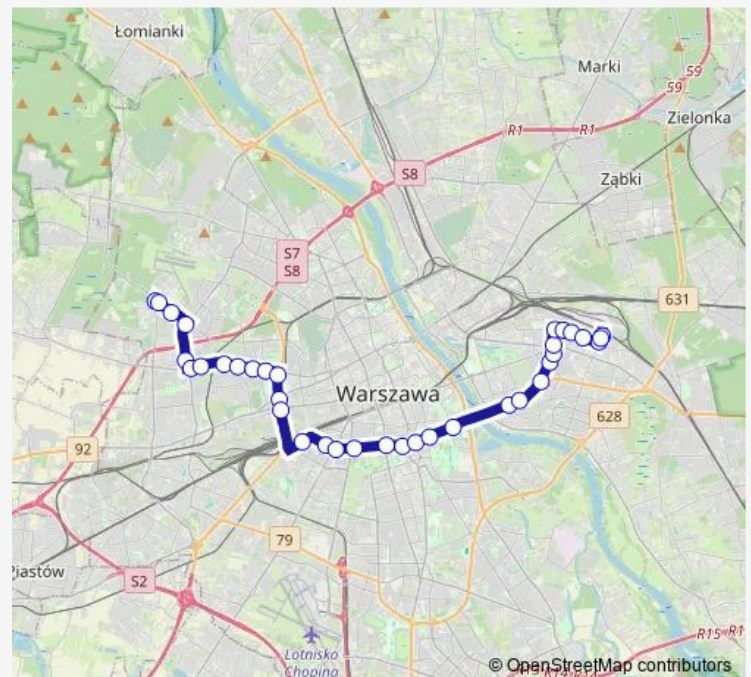

Radiowa-Wat

Radiowa

Kazubów

Metro Bemowo

Konarskiego

Metro Ulrychów

Górska

Metro Księcia Janusza

Gus

Metro Politechnika

Marszałkowska

Route schedule

Stare Bemowo — PKP Olszynka Grochowska

Monday 04:19-23:14

Tuesday 04:19-23:14

Wednesday 04:19-23:14

Thursday 04:19-23:14

Friday 04:19-23:14

Saturday 04:44-23:14

Sunday 04:44-23:14

Route info

Direction: Stare Bemowo

Stops: 36

Trip Duration: 0 hour 54 min

523 — PKP Olszynka Grochowska – Stare Bemowo

Pl. Na Rozdrożu

Rozbrat

Saska

Międzynarodowa

Przyczółek Grochowski

Os. Majdańska

Wiatraczna