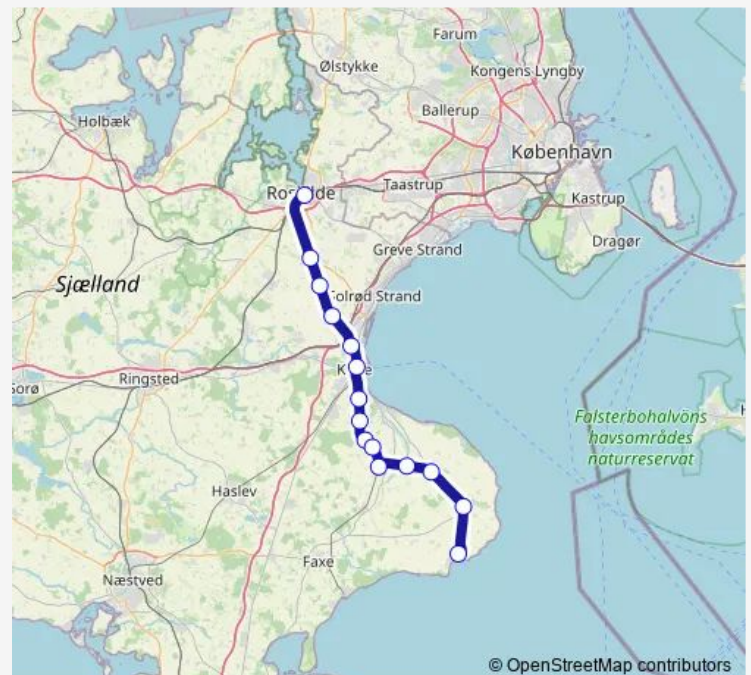

Rail 210R

[Go to website](#)

Direction

Rødvig St. — Roskilde St.

15 stops

[Open route schedule](#)

Rødvig St.

St. Heddinge St.

Klippinge St.

Varpelev St.

Hårlev St.

Himlingøje St.

Grubberholm St.

Vallø St.

Egøje St.

Køge St.

Ølby St.

Lille Skensved St.

Havdrup St.

Gadstrup St.

Roskilde St.

Route schedule

Rødvig St. — Roskilde St.

Monday	04:48-01:25 ⁺¹
Tuesday	04:48-01:25 ⁺¹
Wednesday	04:48-01:25 ⁺¹
Thursday	04:48-01:25 ⁺¹
Friday	04:48-01:25 ⁺¹
Saturday	05:25-01:11 ⁺¹
Sunday	05:25-01:11 ⁺¹

Route info

Direction: Rødvig St.

Stops: 15

Trip Duration: 1 hour 0 min

© OpenStreetMap contributors

■ 210R

BusMaps

Direction