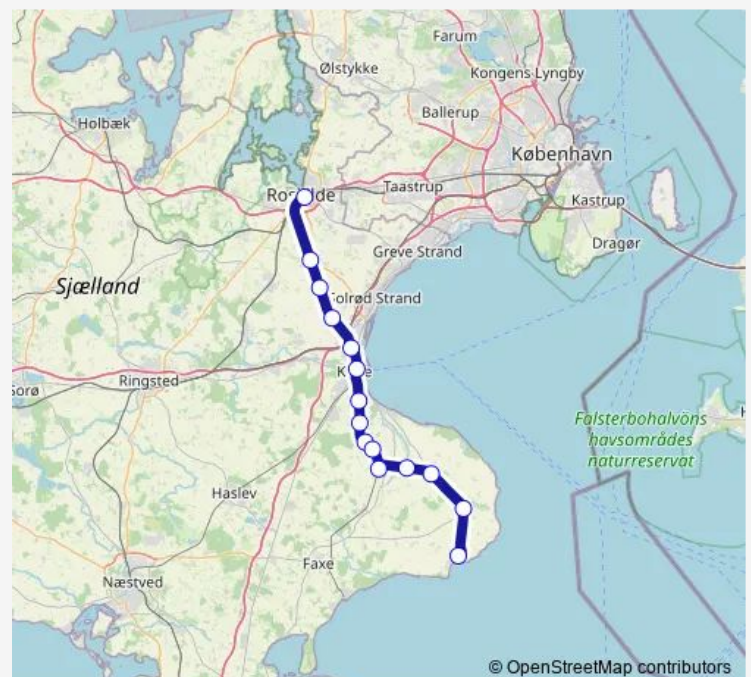

Rail 210r

[Go to website](#)

Direction

Rødvig St. — Roskilde St.

15 stops

[Open route schedule](#)

Rødvig St.

St. Heddinge St.

Klippinge St.

Varpelev St.

Hårlev St.

Himlingøje St.

Grubberholm St.

Vallø St.

Egøje St.

Køge St.

Ølby St.

Lille Skensved St.

Havdrup St.

Gadstrup St.

Roskilde St.

Route schedule

Rødvig St. — Roskilde St.

Monday	04:48-01:25 ⁺¹
Tuesday	04:48-01:25 ⁺¹
Wednesday	04:48-01:25 ⁺¹
Thursday	04:48-01:25 ⁺¹
Friday	04:48-01:25 ⁺¹
Saturday	05:25-01:11 ⁺¹
Sunday	05:25-01:11 ⁺¹

Route info

Direction: Rødvig St.

Stops: 15

Trip Duration: 1 hour 0 min

© OpenStreetMap contributors

■ 210r

BusMaps

Direction