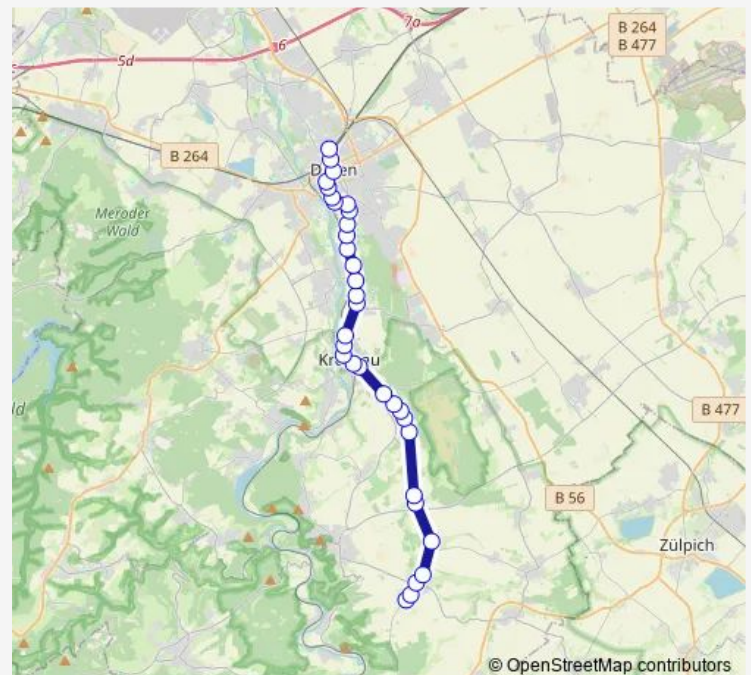

Düren, Krauthausen Industriepark (Lendersdorf Bf)

Route schedule

Nideggen, Berg Wendepplatz — Düren, Kaiserplatz

Monday 06:15-18:46

Tuesday 06:15-18:46

Wednesday 06:15-18:46

Thursday 06:15-18:46

Friday 06:15-18:46

Saturday —

Sunday —

Route info

Direction: Nideggen, Berg Wendepplatz

Stops: 29

Trip Duration: 0 hour 39 min

Düren, Krauthausen Schoellershammer

Düren, Weyerhof

Düren, Garnbleiche

Düren, Dechant-Bohnekamp-Straße

Düren, Jesuitenhof (Hallenbad)

Düren, Friedrichplatz

Düren, Oberstraße

Düren, Kaiserplatz

Direction

Nideggen, Embken Kirche — Düren, Kaiserplatz