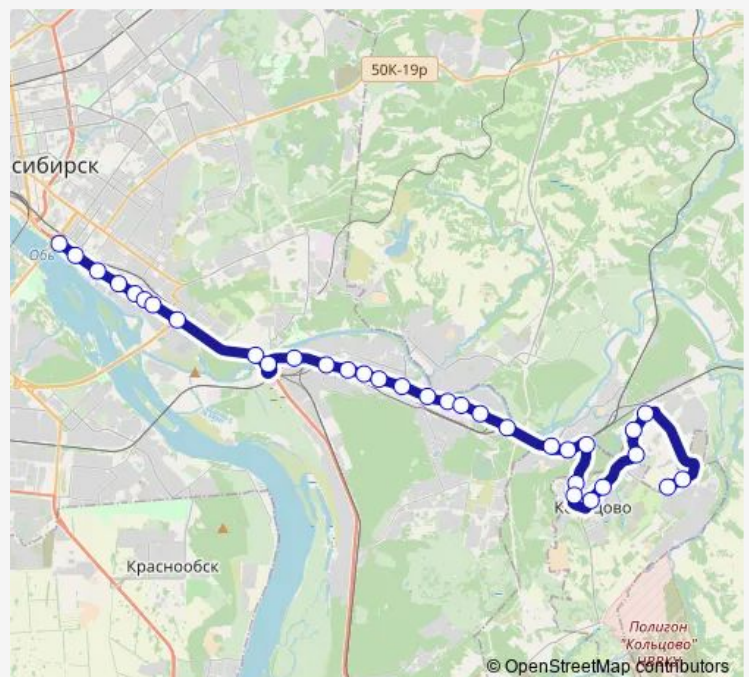

### Route schedule

Метро Речной вокзал — ГНЦ ВБ Вектор (Кольцово) 1-я проходная

Monday 03:40-17:25

Tuesday 03:40-17:25

Wednesday 03:40-17:25

Thursday 03:40-17:25

Friday 03:40-17:25

Saturday 04:15-18:45

### Route info

Direction: Метро Речной вокзал

Stops: 33

Trip Duration: 1 hour 28 min

■ 170 (Кольцово - Новосибирск)

Переезд (Барышево)

Улица Мичурина (Барышево)

Станция Барышево