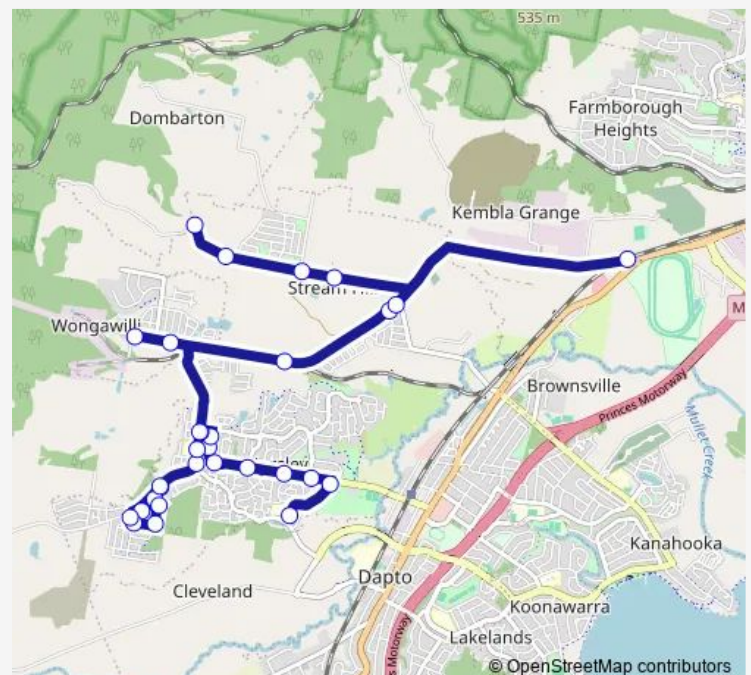

Shone Av At Horsley Dr

Bong Bong Rd Opp Iredell Rd

Bong Bong Rd After Mallon Av

Brooks Reach Rd After Bong Bong Rd

Mallon Av Opp Cray St

Mallon Av Opp Phoenix Way

Siltstone Av Opp Phoenix Way

Siltstone Av At Morson Av

Morson Av At Brooks Reach Rd

Brooks Reach Rd Before Bong Bong Rd

Bong Bong Rd Opp Mallon Av

Hammondcare Horsley Retirement Village, Shone Av

Route schedule

Dapto Public School, Sierra Dr — Kembla Grange Station, West Dapto Rd

Monday 15:00

Tuesday 15:00

Wednesday 15:00

Thursday 15:00

Friday 15:00

Saturday —

Sunday —

Route info

Direction: Dapto Public School, Sierra Dr

Stops: 31

Trip Duration: 0 hour 35 min

S084 — Dapto PS to Kembla Grange Station via Wongawilli, Sierra Dv and Bong Bong Rd

Shone Av Opp Horsley Dr

Wongawilli Rd After Shone Av