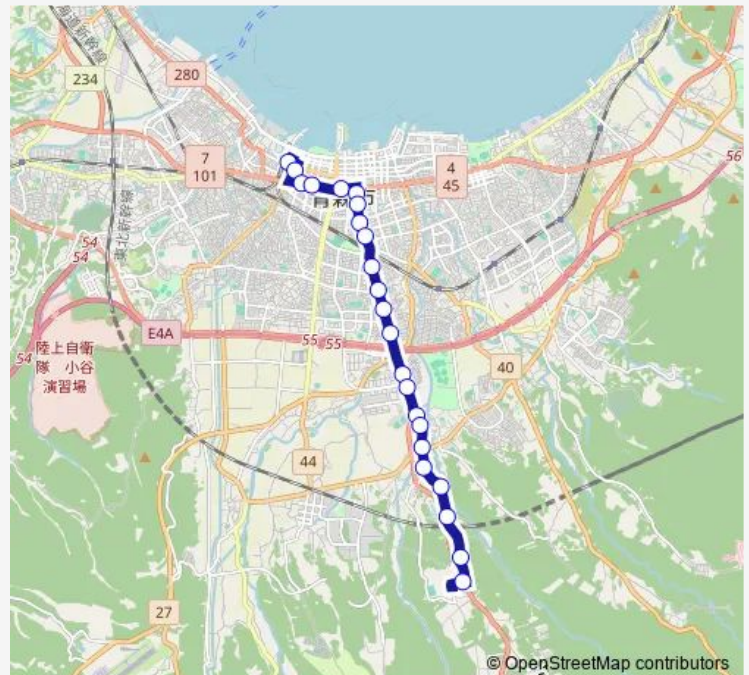

Dcm青森中央店前

下玉川

上玉川

妙見

問屋町入口

青森中央学院大学前

北野尻

横内

浄水場入口

亀井

桜峰

Route schedule

青森駅 ④のりば — 青森公立大学前

Monday 09:30-21:00

Tuesday 09:30-21:00

Wednesday 09:30-21:00

Thursday 09:30-21:00

Friday 09:30-21:00

Saturday 17:16-20:55

Sunday 17:16-20:55

Route info

Direction: 青森駅 ④のりば

Stops: 23

Trip Duration: 0 hour 37 min