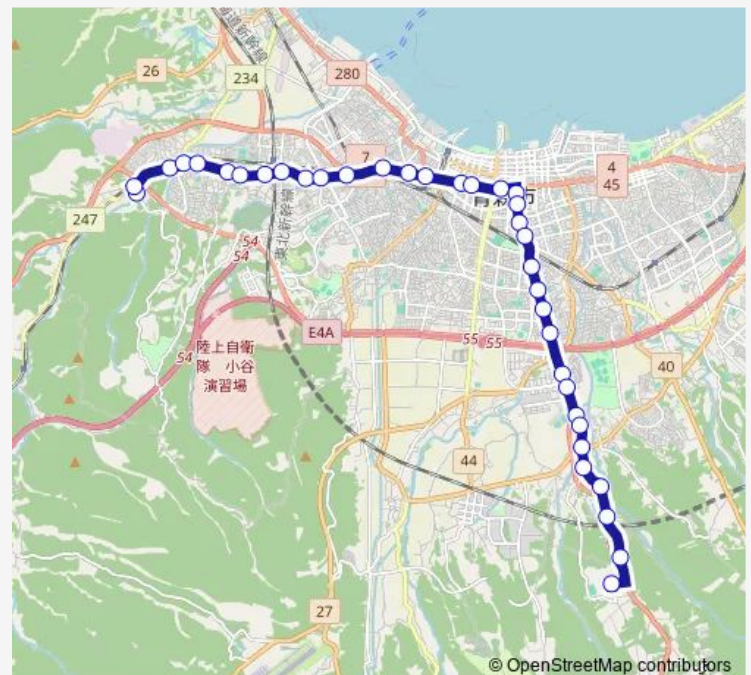

Thursday 16:30

Friday 16:30

Saturday 11:07

Sunday 11:07

Route info

Direction: 西部営業所

Stops: 37

Trip Duration: 0 hour 59 min

K31 観光通り線

BusMaps

働く女性の家前

みちのく銀行本店前

サンロード青森前

サンワドー中央店前

下玉川

上玉川

妙見

問屋町入口

青森中央学院大学前

北野尻

横内

浄水場入口

亀井

桜峰

Route info

Direction: 西部営業所

Stops: 36

Trip Duration: 1 hour 6 min

上玉川

妙見

問屋町入口

青森中央学院大学前