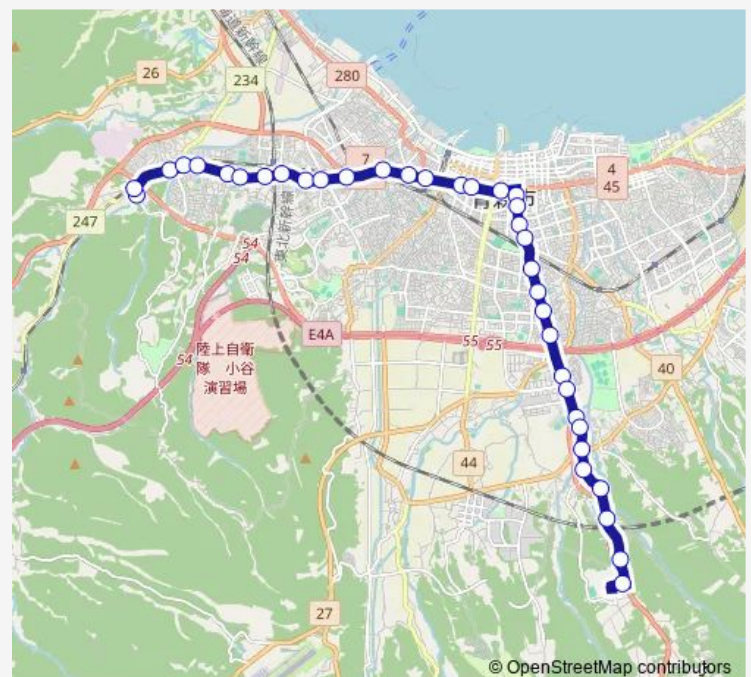

Thursday 16:29

Friday 16:29

Saturday 10:59

Sunday 10:59

Route info

Direction: 西部営業所

Stops: 37

Trip Duration: 0 hour 58 min

K31 観光通り線

BusMaps

働く女性の家前

勝田一丁目

サンロード青森前

Dcm青森中央店前

下玉川

上玉川

妙見

問屋町入口

青森中央学院大学前

北野尻

横内

浄水場入口

亀井

桜峰

Route info

Direction: 西部営業所

Stops: 36

Trip Duration: 1 hour 6 min

上玉川

妙見

問屋町入口

青森中央学院大学前