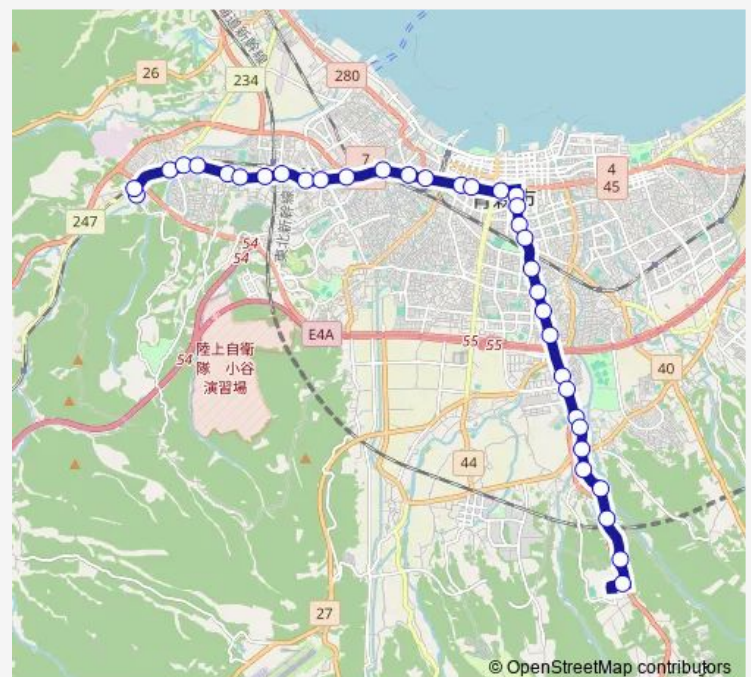

Thursday 16:29

Friday 16:29

Saturday 10:59

Sunday 10:59

Route info

Direction: 西部営業所

Stops: 37

Trip Duration: 1 hour 4 min

K31 観光通り線

BusMaps

働く女性の家前

勝田一丁目

サンロード青森前

Dcm青森中央店前

下玉川

上玉川

妙見

問屋町入口

青森中央学院大学前

北野尻

横内

浄水場入口

亀井

桜峰

Route info

Direction: 西部営業所

Stops: 36

Trip Duration: 0 hour 59 min

上玉川

妙見

問屋町入口

青森中央学院大学前