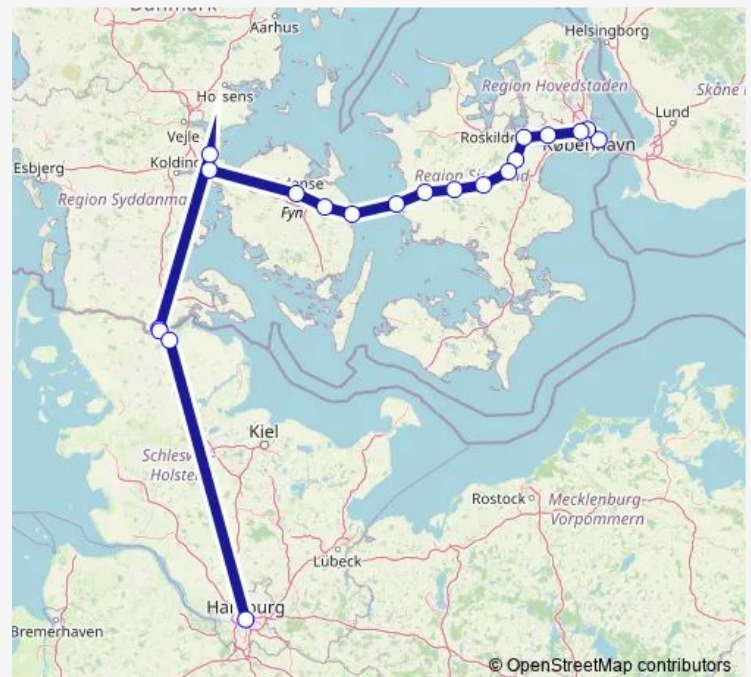

Rail IC 430

[Go to website](#)

Direction

Koebenhavns Lufthavn st — Hamburg Hbf

20 stops

[Open route schedule](#)

Koebenhavns Lufthavn st

Koebenhavn H

Korsoer st

Nyborg st

Langeskov st

Odense st

Middelfart st

Fredericia st

Padborg st

Flensburg(Gr)

Friday 22:38

Saturday 22:38

Sunday 22:38

Route info

Direction: Koebenhavns Lufthavn st

Stops: 20

Trip Duration: 7 hour 2 min

■ IC 430