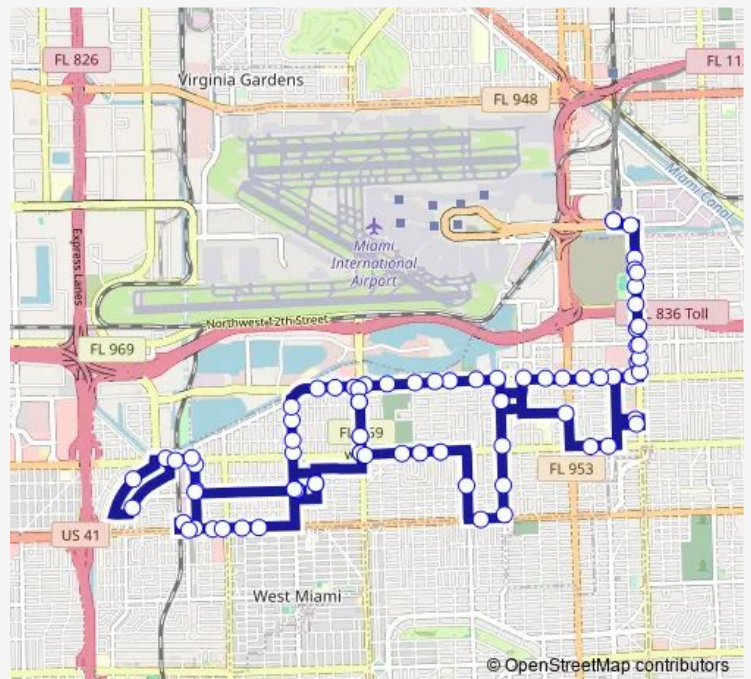

Bus Miaflag City of Miami - Flagami Route

[Go to website](#)

Direction
 Miami Intermodal Center — Miami Intermodal Center
 82 stops
[Open route schedule](#)

- Miami Intermodal Center
- NW 21 ST & NW 37 Av
- NW 37 AV & NW 18 Te
- NW 37 AV & NW 17 St
- NW 37 AV & NW 16 St
- NW 37 AV & NW 14 St
- NW 37 AV & NW 12 Te
- NW 37 AV & NW 11 St
- NW 37 AV & NW 9 St
- NW 37 AV & 7 St
- NW 7 ST & NW 37 Av
- NW 7 ST & NW 38 Ct
- NW 7 ST & NW 39 Av
- NW 7 ST & NW 40 Av
- NW 7 ST & NW 42 Av
- NW 7 ST & NW 43 Ct
- NW 7 ST & NW 45 Av
- Charlie Delucca Park
- NW 7 ST & NW 47 Av
- NW 7 ST & # 4845
- NW 7 ST & NW 51 Av

Route schedule
 Miami Intermodal Center — Miami Intermodal Center

Monday	06:30-22:22
Tuesday	06:30-22:22
Wednesday	06:30-22:22
Thursday	06:30-22:22
Friday	06:30-22:22
Saturday	06:30-22:22
Sunday	—

Route info
 Direction: Miami Intermodal Center
 Stops: 82
 Trip Duration: 1 hour 45 min