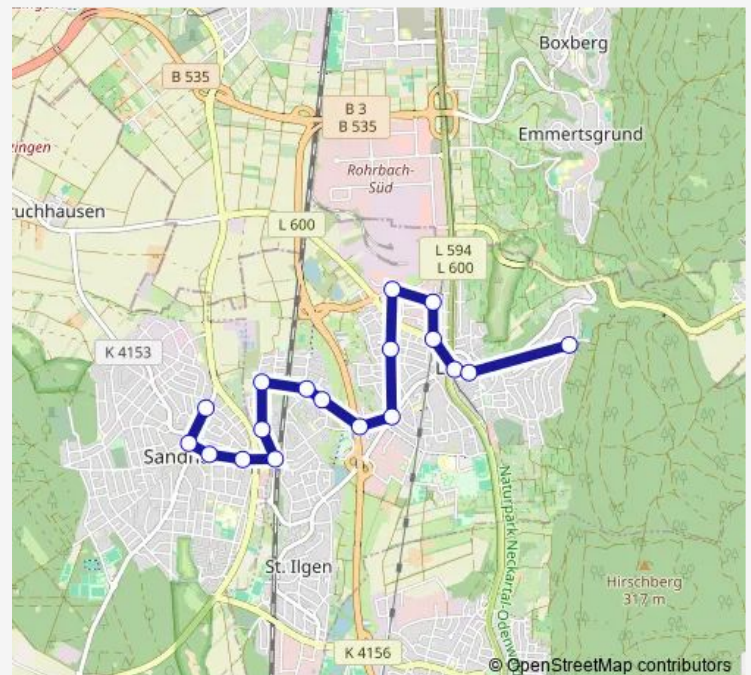

Direction

Sandhausen, Nord — Leimen, Kurpfalz-Centrum

17 stops

[Open route schedule](#)

- Sandhausen, Nord
- Sandhausen, Altes Rathaus
- Sandhausen, Neues Rathaus
- Sandhausen, Büchertstraße
- St. Ilgen, Bahnhof West
- St. Ilgen, Probsterwald
- St. Ilgen, Karlsruher Straße
- Fasanerie, Kurfürstenallee
- Fasanerie, Salierallee
- Leimen, Gottlieb-Daimler-Str.
- St. Ilgen, Schule
- Leimen, Tuchbleiche
- Leimen, Wilhelm-Haug-Straße
- Leimen, Stralsunder Ring
- Leimen, In der Warthütte
- Leimen, Schwetzingen Straße
- Leimen, Kurpfalz-Centrum

Route schedule

Sandhausen, Nord — Leimen, Kurpfalz-Centrum

Monday	07:25-13:00
Tuesday	07:25-13:00
Wednesday	07:25-13:00
Thursday	07:25-13:00
Friday	07:25-13:00
Saturday	—
Sunday	—

Route info

Direction: Sandhausen, Nord

Stops: 17

Trip Duration: 0 hour 27 min

Direction

Sandhausen, Nord — Leimen, Steige

18 stops

[Open route schedule](#)

Sandhausen, Nord

Sandhausen, Altes Rathaus

Saturday 06:05-17:22

Sunday 10:35-17:22

Route info

Direction: Leimen, Steige

Stops: 24

Trip Duration: 0 hour 28 min

Direction

St. Ilgen, Schule — Sandhausen, Altes Rathaus