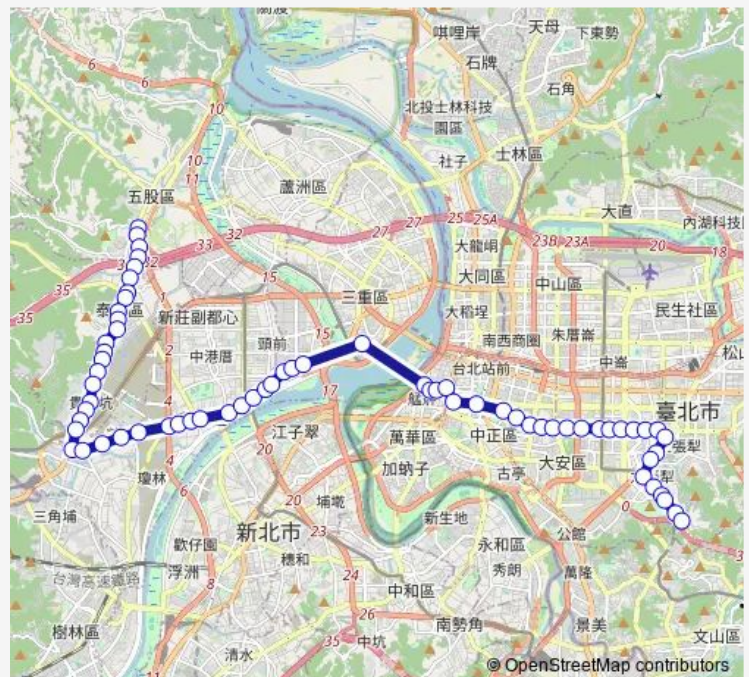

Direction

五股站 — 大我新舍

66 stops

[Open route schedule](#)

- 五股站
- 明日世界
- 德音國小
- 遠東物流
- 大窠橋
- 明志和平路口
- 泰山郵局
- 下泰山巖
- 泰山區公所
- 泰山高中
- 同榮里
- 義學里
- 文程路口
- 明志里
- 明志國小
- 泰山巖
- 明志科技大學
- 宏泰新村
- 下坡角
- 捷運泰山貴和站(明志路)
- 丹鳳一

Route schedule

五股站 — 大我新舍

Monday	07:00-16:00
Tuesday	07:00-16:00
Wednesday	07:00-16:00
Thursday	07:00-16:00
Friday	07:00-16:00
Saturday	—
Sunday	—

Route info

Direction: 五股站

Stops: 66

Trip Duration: 1 hour 46 min

758 — 五股-麟光

捷運丹鳳站

三洋

營盤口

捷運輔大站

盲人重建院

海山里

新泰路口