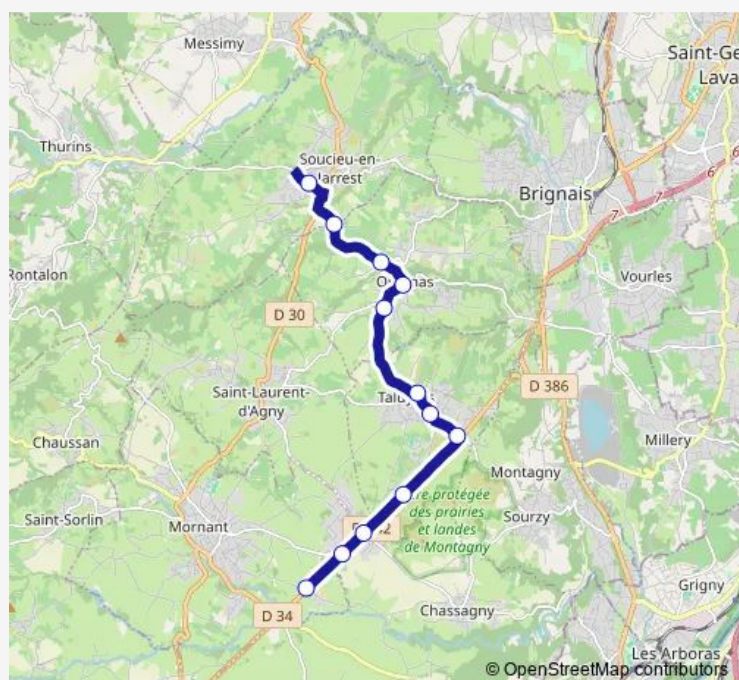

### Direction

Soucieu-EN-Jarrest - College LA Perriere — Taluyers - Place

10 stops

[Open route schedule](#)

Soucieu-EN-Jarrest - College LA Perriere

Soucieu-EN-Jarrest - Grand Champ

Orlienas - LE Mont

Orlienas - LE Boulard

Orlienas - Place DE L'Eglise

Vourles - Sept Chemins

Taluyers - LES Fontaines

Taluyers - LE Batard

Taluyers - LE Petit Batard

Taluyers - Place

### Route schedule

Soucieu-EN-Jarrest - College LA Perriere — Taluyers - Place

Monday 15:31-16:41

Tuesday 15:31-16:41

Wednesday 12:01

Thursday 15:31-16:41

Friday 15:31-16:41

Saturday —

### Route info

Direction: Soucieu-EN-Jarrest - College LA Perriere

Stops: 10

Trip Duration: 0 hour 36 min