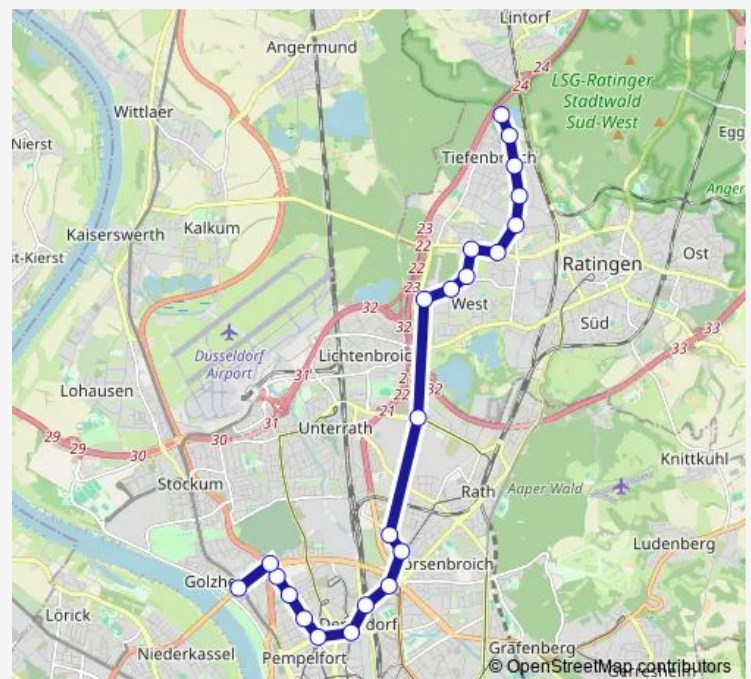

Rtg. Gerhart-Hauptmann-Straße

Ratingen Gorch-Fock-Straße

Ratingen Christinenstraße

Ratingen Wasserwerk

Ratingen Im Rott

Ratingen Dieselstraße

Ratingen Brandenburger Straße

Ratingen Broichhof

Thursday 14:53-18:04

Friday 13:53-17:04

Saturday —

Sunday —

Route info

Direction: Ratingen Tiefenbroich, Friedh.

Stops: 22

Trip Duration: 0 hour 39 min

758

BusMaps

Direction

D-Theodor-Heuss-Brücke — Ratingen Tiefenbroich, Friedh.

26 stops

[Open route schedule](#)

D-Theodor-Heuss-Brücke

D-Nordfriedhof

Ratingen Angermunder Weg

Rtg. Daniel-Goldbach-Straße

Ratingen Am Söttgen

Ratingen Annastraße

Ratingen Alter Kirchweg

Ratingen Am Rosenkothen

Route schedule

D-Theodor-Heuss-Brücke — Ratingen Tiefenbroich, Friedh.