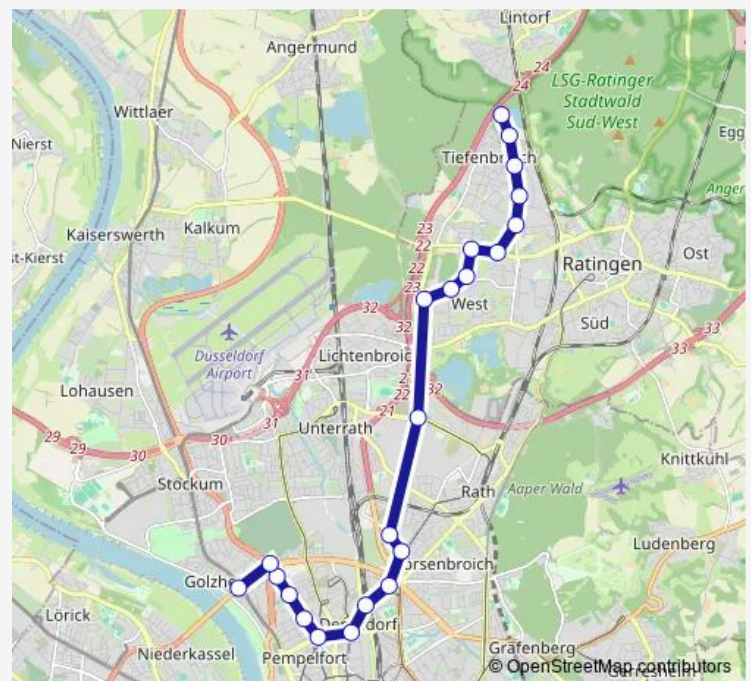

Rtg. Gerhart-Hauptmann-Straße

Ratingen Gorch-Fock-Straße

Ratingen Christinenstraße

Ratingen Wasserwerk

Ratingen Im Rott

Ratingen Dieselstraße

Ratingen Brandenburger Straße

Ratingen Broichhof

Thursday 14:53-18:04

Friday 13:53-17:04

Saturday —

Sunday —

Route info

Direction: Ratingen Tiefenbroich, Friedh.

Stops: 22

Trip Duration: 0 hour 37 min

758

BusMaps

Direction

D-Theodor-Heuss-Brücke — Ratingen Tiefenbroich, Friedh.

26 stops

[Open route schedule](#)

D-Theodor-Heuss-Brücke

D-Nordfriedhof

Ratingen Angermunder Weg

Rtg. Daniel-Goldbach-Straße

Ratingen Am Söttgen

Ratingen Annastraße

Ratingen Alter Kirchweg

Ratingen Am Rosenkothen

Route schedule

D-Theodor-Heuss-Brücke — Ratingen Tiefenbroich, Friedh.