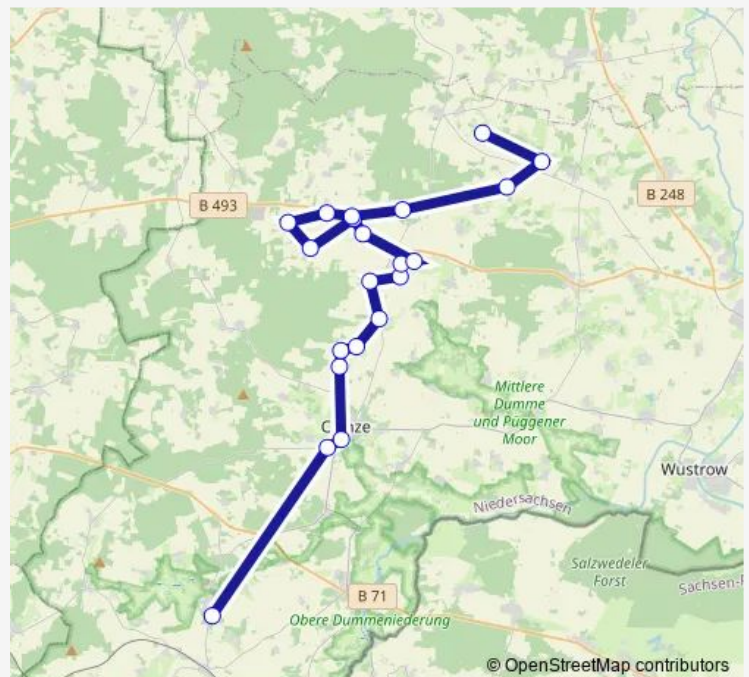

Route schedule

Schnega Schule — Diahren Kniepenkrug

Monday 13:13-15:16

Tuesday 13:13-15:16

Wednesday 13:13-15:16

Thursday 13:13-15:16

Friday 13:13

Saturday —

Sunday —

Route info

Direction: Schnega Schule

Stops: 20

Trip Duration: 0 hour 57 min

Direction

Krummasel — Clenze Kgs

13 stops

[Open route schedule](#)

Krummasel

Marlin

Zebelin Ort

Diahren Kniepenkrug

Küsten Grundschule

Diahren Ort

Bausen Ort

Wednesday 13:13-15:16

Thursday 13:13-15:16

Friday 13:13

Saturday —

Sunday —

Route info

Direction: Schnega Schule

Stops: 21