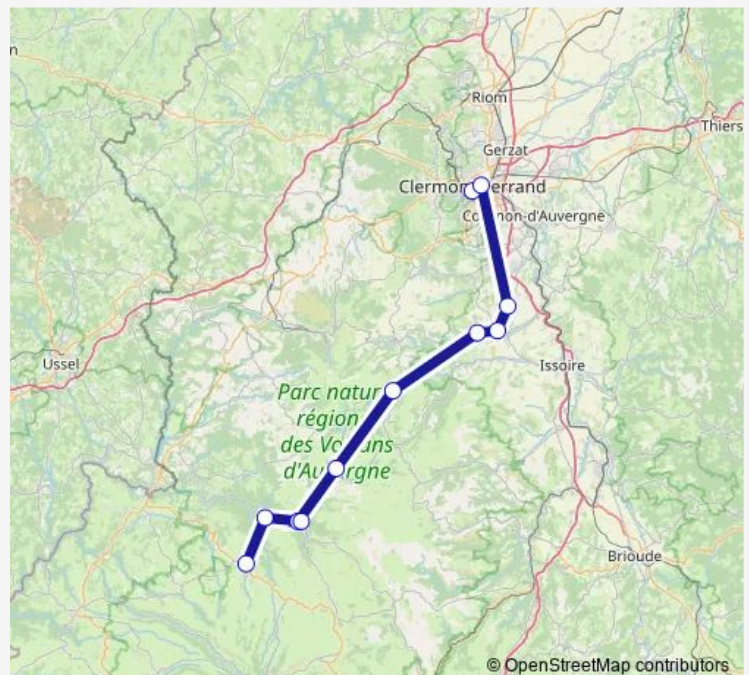

Direction

Place du Monument — Gare routière

11 stops

[Open route schedule](#)

Place du Monument

Le bourg - D678

Abri voyageurs giratoire

Collège Georges Pompidou

Place de la Fontaine

Rue la Gazelle

Hotel la Poste

Le Bourg

Le Bourg

Gare ferroviaire

Gare routière

Route schedule

Place du Monument — Gare routière

Monday 09:30-16:15

Tuesday —

Wednesday 09:30-16:15

Thursday 16:15

Friday 09:30-16:15

Saturday —

Sunday 16:15

Route info

Direction: Place du Monument

Stops: 11

Trip Duration: 2 hour 0 min

Direction

Gare routière — Place du Monument

11 stops

[Open route schedule](#)