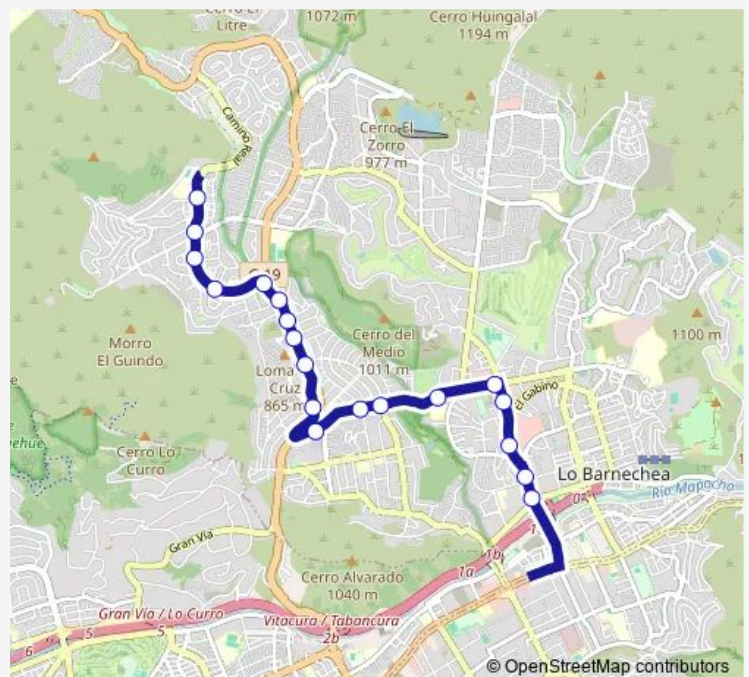

Pc781-Avenida La Dehesa / Esq. El Roble

Pc782-Avenida La Dehesa / Esq. Raúl Labbé

Route schedule

Pc765-Camino Real / Esq. Cam. Del Monasterio —
Pc782-Avenida La Dehesa / Esq. Raúl Labbé

Monday	00:00
Tuesday	00:00
Wednesday	00:00
Thursday	00:00
Friday	00:00
Saturday	00:00
Sunday	00:00

Route info

Direction: Pc765-Camino Real / Esq. Cam. Del Monasterio

Stops: 19

Trip Duration: 0 hour 15 min

C08 — Camino Real - Cantagallo

Direction

Pc616-Avenida Las Condes / Esq. Sn. Fco. De Asís —
Pc798-Camino Real / Esq. Cam. Del Monasterio

22 stops

[Open route schedule](#)

Pc616-Avenida Las Condes / Esq. Sn. Fco. De Asís

Pc423-Camino De Asis / Esq. Escrivá De Balaguer

Pc1234-Parada / Mampato

Pc1236-Raúl Labbé / Esq. Av. La Dehesa

Pc426-Avenida La Dehesa / Esq. El Roble