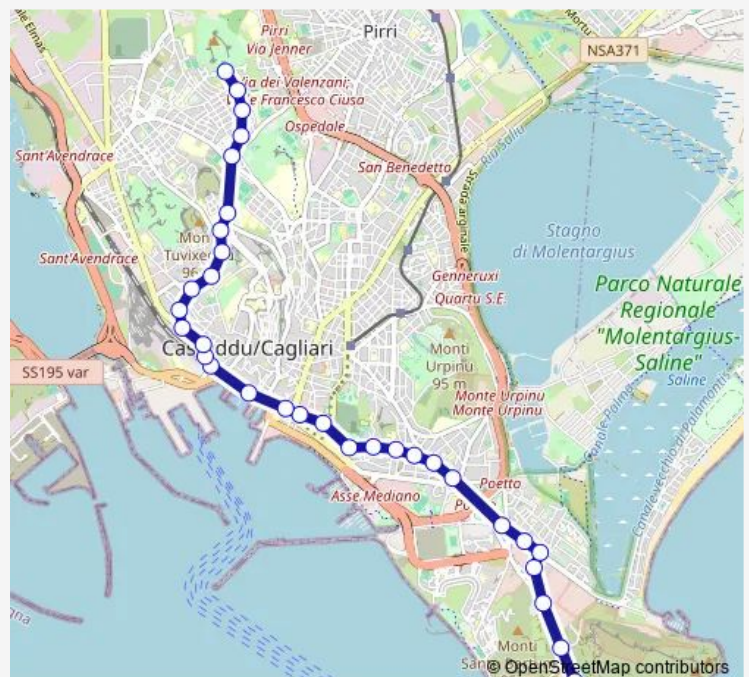

### Route schedule

Calamosca — Cinquini (parco San Michele)

Monday —

Tuesday —

Wednesday —

Thursday —

Friday —

Saturday —

### Route info

Direction: Calamosca

Stops: 32

Trip Duration: 0 hour 28 min

Pola (angolo Mameli)

Merello (chiesa)

Merello (angolo San Giovanni Bosco)

Merello (fronte Vittorio Veneto)

## Route info

Direction: Cinquini (parco San Michele)

Stops: 33

Trip Duration: 0 hour 28 min

della Pineta (fronte Chiesa)

Poetto (ponte Vittorio)

San Bartolomeo (Parcvegli)

San Bartolomeo (caserma carabinieri)