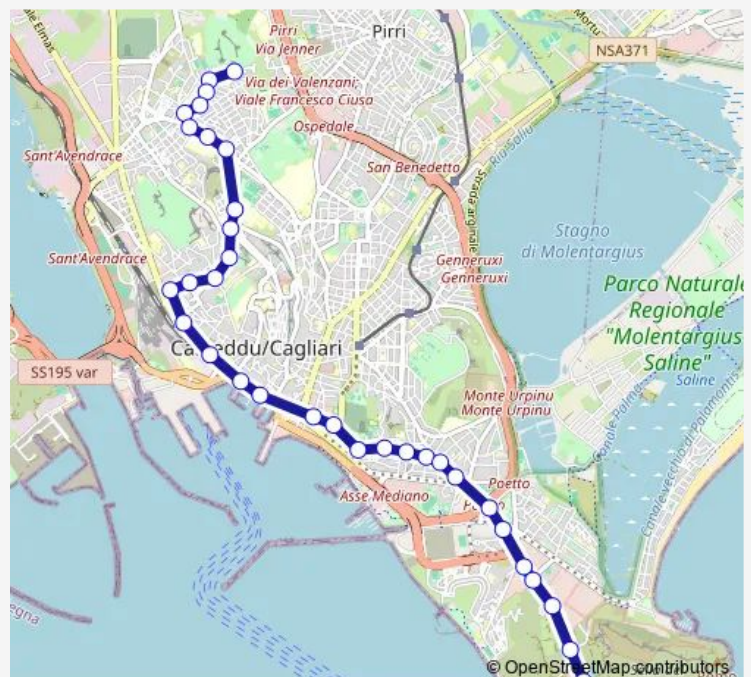

Saturday —

Sunday 06:12-22:44

Route info

Direction: Cinquini (parco San Michele)

Stops: 34

Trip Duration: 0 hour 26 min

Bonaria (fronte Basilica)

Milano (angolo Genova)

Milano (angolo Messina)

Milano (angolo Arezzo)

della Pineta (angolo Firenze)

della Pineta (fronte Chiesa)

Poetto (ponte Vittorio)

San Bartolomeo (Parcchegi)

San Bartolomeo (caserma carabinieri)

San Bartolomeo (fronte piazza)