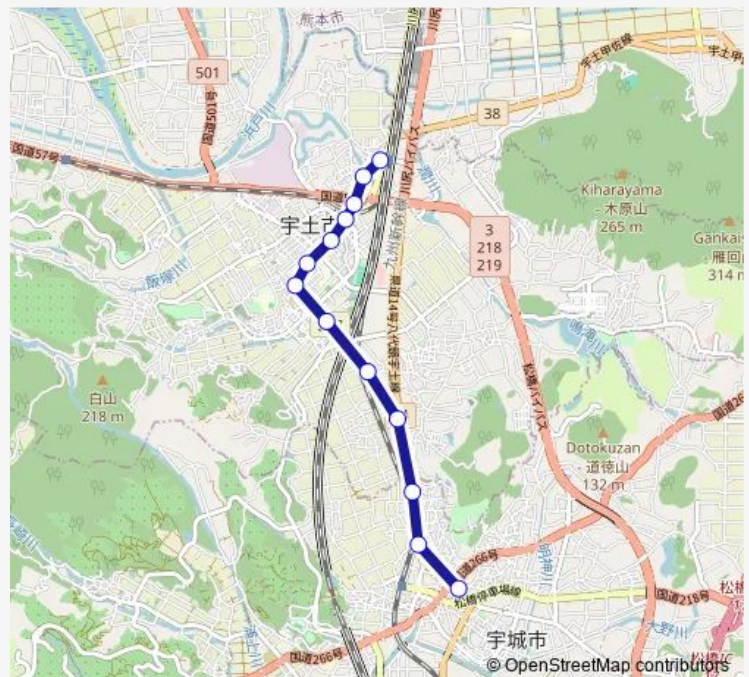

嫁坂

松山 (旧道)

上松山 (旧道)

入地町

宇土本町一丁目・宇土高校入口

宇土本町二丁目

宇土本町五丁目

宇土本町六丁目

Thursday 07:15-07:35

Friday 07:15-07:35

Saturday —

Sunday —

Route info

Direction: 松橋産交

Stops: 13

Trip Duration: 0 hour 15 min