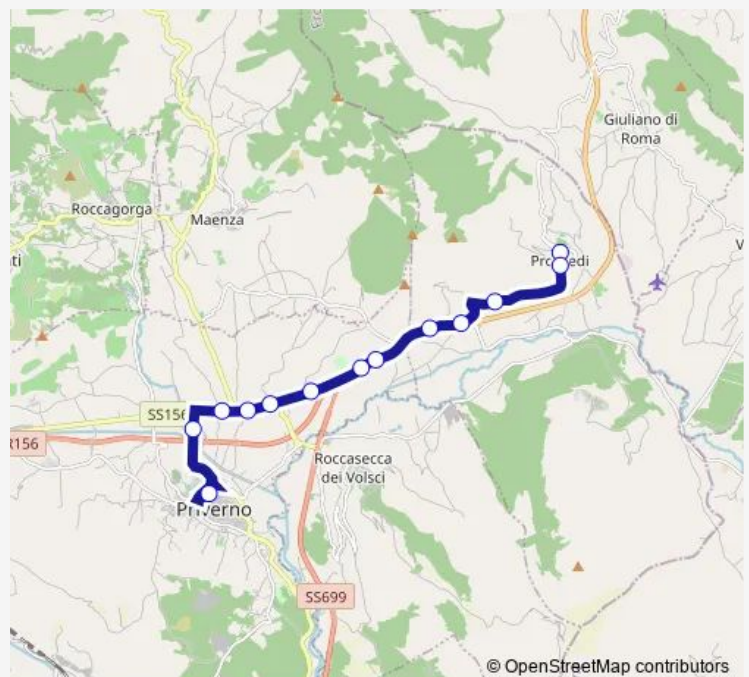

Prossedi | Via Gabrielli Via Franco # f3517

Prossedi | Via Marittima (Sellena) # f3518

Prossedi | Via Monti Lepini Via Marittima # f3519

Prossedi | Via Monti Lepini (Porera) # f3520

Priverno | Via Monti Lepini (Km 23) # f3521

Priverno | Via Monti Lepini (Mezzagosto) # f3522

Priverno | Via Monti Lepini (Mezzagosto) # f3523

Priverno | Montalcide # f3524

Priverno | Parco Archeologico # f3525

Priverno | Via Monti Lepini Via Font. Noce # f3433

Isiss Rossi Istituto Agrario # f7113

Priverno | Terminal Bus | Ist. Superiore T. Rossi # f3429

**Route schedule**

Prossedi | Piazza Umberto I # f3444 — Priverno | Terminal Bus | Ist. Superiore T. Rossi # f3429

Monday	07:40-14:00
Tuesday	07:40-14:00
Wednesday	07:40-14:00
Thursday	07:40-14:00
Friday	07:40-14:00
Saturday	07:50
Sunday	—

**Route info**

Direction: Prossedi | Piazza Umberto I # f3444

Stops: 13

Trip Duration: 0 hour 20 min