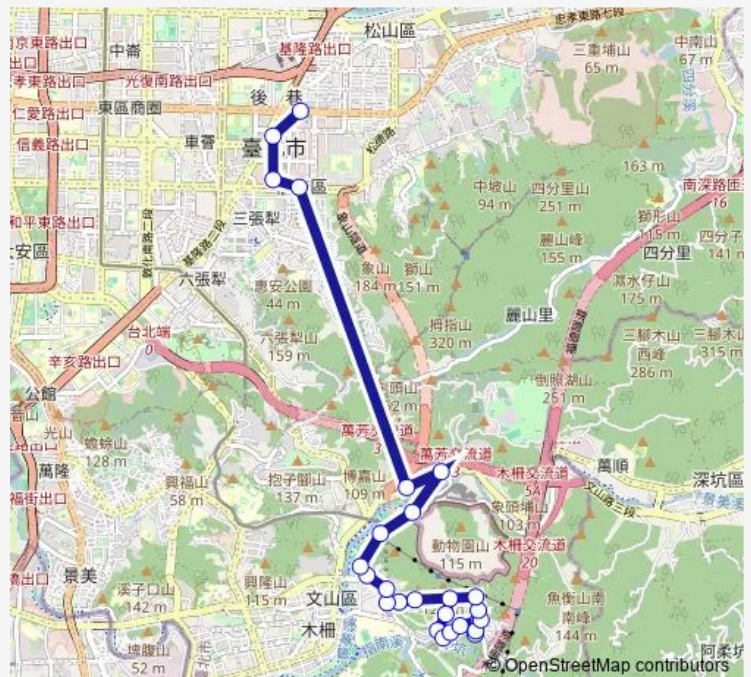

貓纜動物園站

捷運動物園站

石壁坑

Route schedule

兆如安養中心 — 捷運市政府站

Monday 08:00-18:15

Tuesday 08:00-18:15

Wednesday 08:00-18:15

Thursday 08:00-18:15

Friday 08:00-18:15

Saturday —

Sunday —

Route info

Direction: 兆如安養中心

Stops: 26

Trip Duration: 0 hour 37 min

棕21 — 政大里-捷運市政府站

風動石

信義松仁路口(信義)

捷運台北101/世貿站(市府)

市政府(市府)

捷運市政府站

Direction

政大一 — 捷運市政府站

22 stops

[Open route schedule](#)

政大一

政大(聯合醫院)

小坑口

政大學苑

政大二街

政大附中