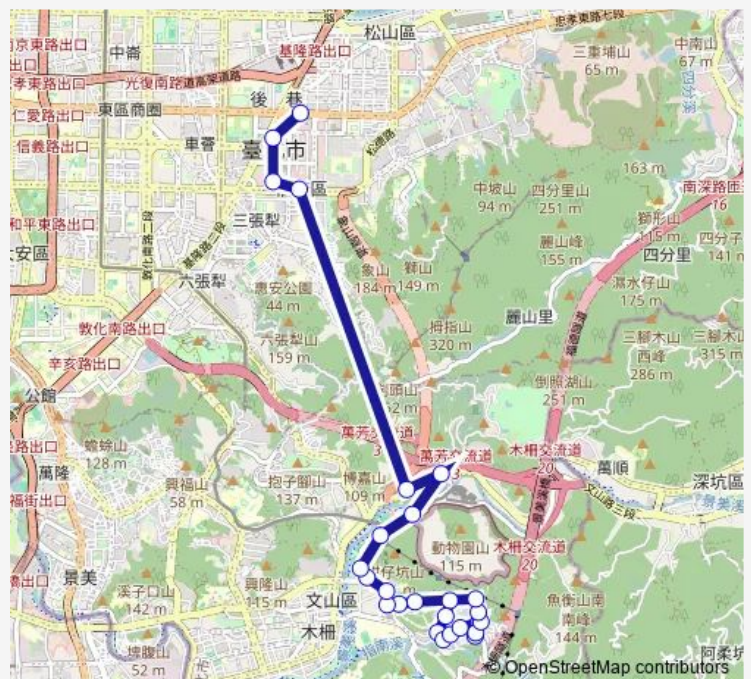

國關中心

指南山莊

萬興圖書館

大誠高中

萬壽橋頭(秀明)

萬壽橋頭(新光)

貓纜動物園站

捷運動物園站

### Route schedule

兆如安養中心 — 捷運市政府站

Monday 08:00-18:15

Tuesday 08:00-18:15

Wednesday 08:00-18:15

Thursday 08:00-18:15

Friday 08:00-18:15

Saturday —

### Route info

Direction: 兆如安養中心

Stops: 26

Trip Duration: 0 hour 39 min

棕21 — 政大里-捷運市政府站

風動石

信義松仁路口(信義)

捷運台北101/世貿站(市府)