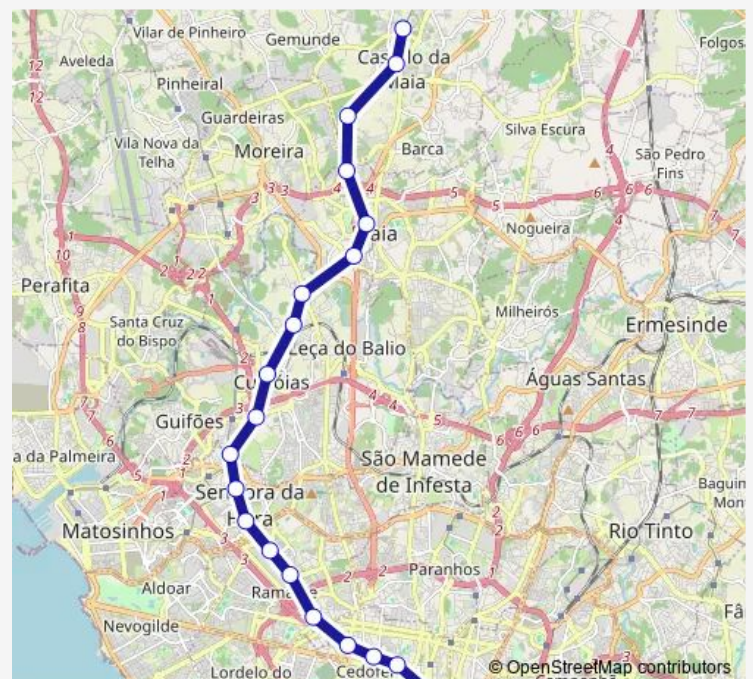

### Route info

Direction: Ismai

Stops: 24

Trip Duration: 0 hour 42 min

24 de Agosto

Heroísmo

Campanhã