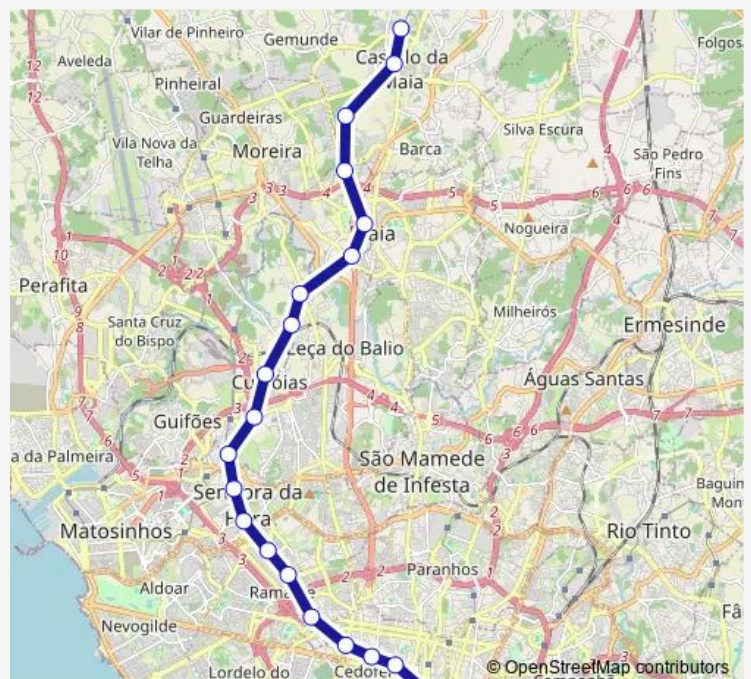

Direction: Ismai

Stops: 24

Trip Duration: 0 hour 42 min

24 de Agosto

Heroísmo

Campanhã

Direction

Campanhã — Ismai