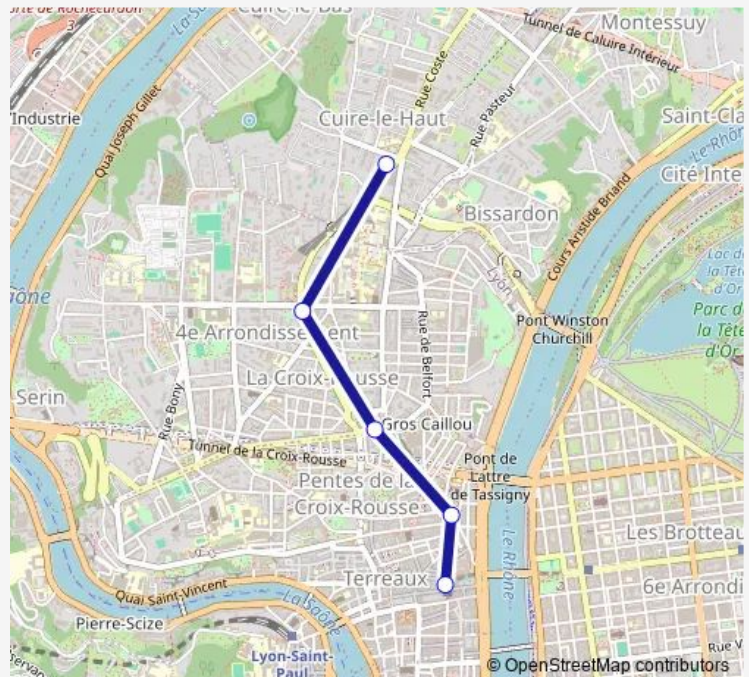

### Direction

Cuire — Hôtel de Ville L. Pradel

5 stops

[Open route schedule](#)

Cuire

Hénon

Croix-Rousse

Croix-Paquet

### Route schedule

Cuire — Hôtel de Ville L. Pradel

Monday	04:51-00:10 <sup>+1</sup>
Tuesday	04:51-00:10 <sup>+1</sup>
Wednesday	04:51-00:10 <sup>+1</sup>
Thursday	04:51-00:10 <sup>+1</sup>
Friday	04:51-01:48 <sup>+1</sup>
Saturday	04:51-01:48 <sup>+1</sup>
Sunday	04:51-00:10 <sup>+1</sup>

### Route info

Direction: Cuire

Stops: 5

Trip Duration: 0 hour 9 min

C — Hôtel de Ville L. Pradel -> Cuire

## Direction

Hôtel de Ville L. Pradel — Cuire

5 stops

[Open route schedule](#)

Hôtel de Ville L. Pradel

Croix-Paquet

Croix-Rousse

Hénon