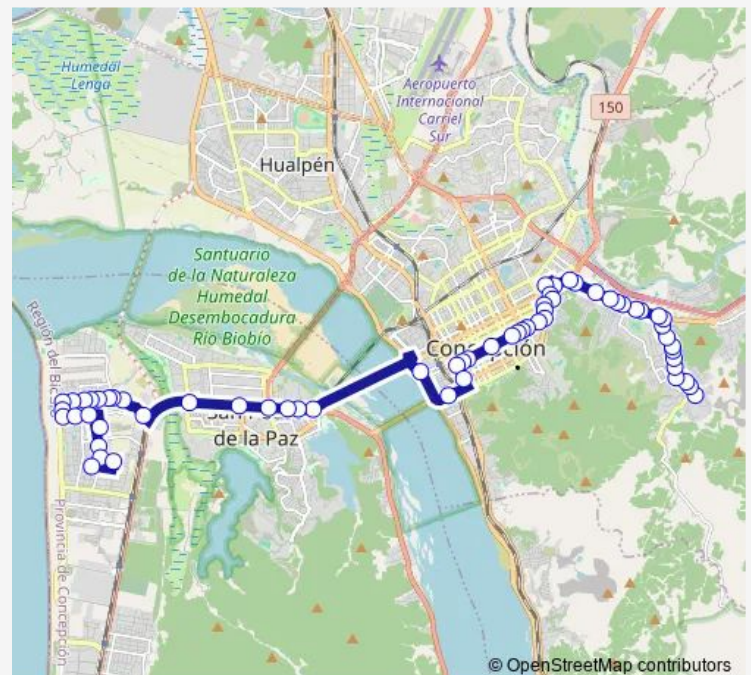

Thursday 06:00-23:30

Friday 06:00-23:30

Saturday 06:00-23:50

Sunday 06:00-23:50

Route info

Direction: Los Copihues - Los Crisantemos

Stops: 63

Trip Duration: 0 hour 55 min

22D — Michaihue

BusMaps

Vilumilla - Las Heras

Vilumilla - Maipú

Vilumilla - Freire

Freire - Lientur

Lientur - Barros Arana

Roosevelt - Bdo O'Higgins

O'Higgins - entre Angol y Salas

Serrano entre O'higgins y San Martín

Serrano - Chacabuco

Esmeralda - Errázuriz

Costanera - Central Norte

Ruta 160 - Llacolén

Ruta 160 - Centro Los Heroes / Norte

Ruta 160 - Versluys / Norte

Ruta 160 - Av Pdte. Jorge Alessandri / Norte

Av Pedro Aguirre Cerda - Av San Pedro

Ruta 160 - Diagonal Biobio

Daniel Belmar / Rotonda / Norte

Acceso A Rodriguez Aldea

Rodriguez Aldea - Pasaje Cinco A / Norte