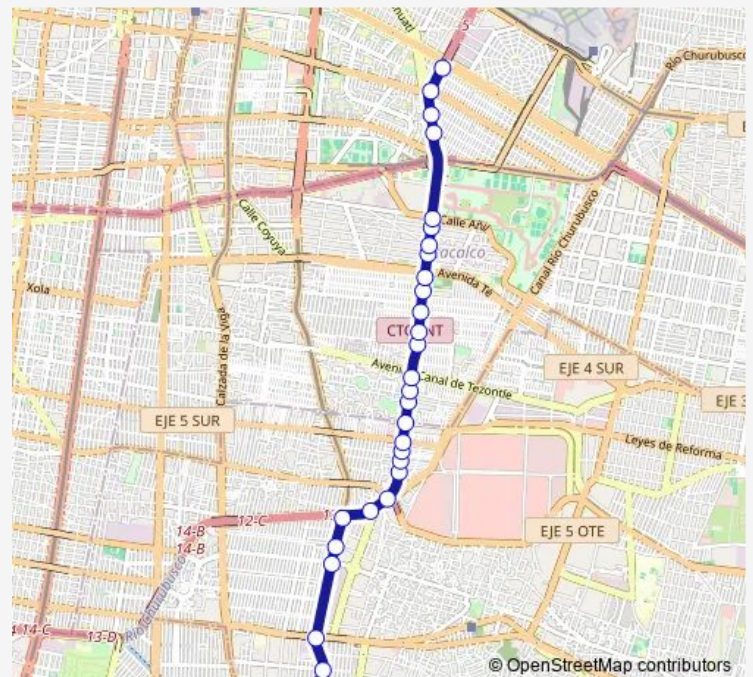

Rio Churubusco y Oriente

Rio Churubusco y Av. Te

### Route schedule

Granjeros Base — Base Metro Aeropuerto

Monday	00:00
Tuesday	00:00
Wednesday	00:00
Thursday	00:00
Friday	00:00
Saturday	00:00
Sunday	00:00

### Route info

Direction: Granjeros Base

Stops: 29

Trip Duration: 0 hour 29 min

22d — Av. 5 Ermita - Metro Aeropuerto

BusMaps

Río Churubusco y Cafetal

Río Churubusco y Centeno

Río Churubusco y Avena

Río Churubusco y Anil

Río Churubusco y Calle 11

Río Churubusco y Calle 5

Río Churubusco y Francisco Morazán

Base Metro Aeropuerto