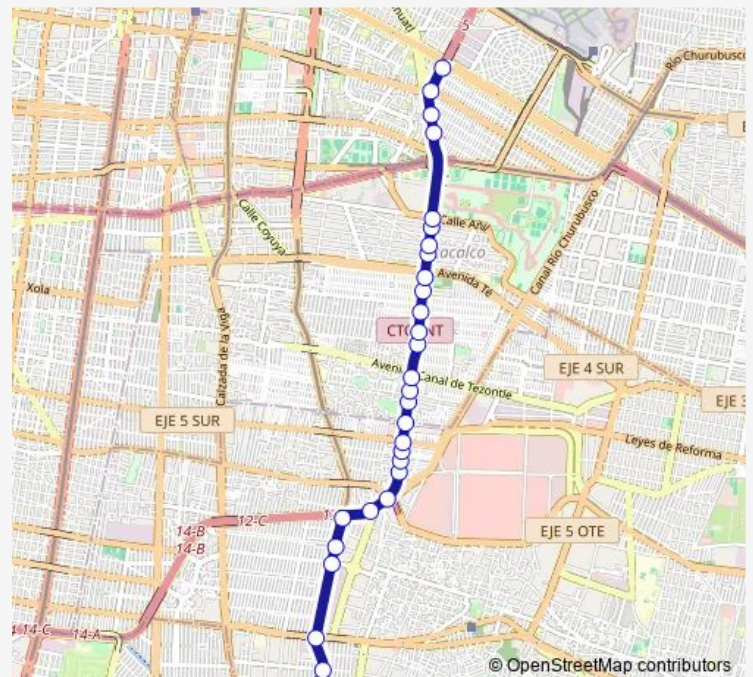

Wednesday 00:00

Thursday 00:00

Friday 00:00

Saturday 00:00

Sunday 00:00

Route info

Direction: Granjeros BASE

Stops: 29

Trip Duration: 0 hour 29 min

22D — Av. 5 Ermita - Metro Aeropuerto

BusMaps

Río Churubusco y Cafetal

Río Churubusco y Centeno

Río Churubusco y Avena

Río Churubusco y Anil

Río Churubusco y Calle 11

Río Churubusco y Calle 5

Río Churubusco y Francisco Morazán

Base Metro Aeropuerto

Direction

Base Metro Aeropuerto — Granjeros BASE

32 stops

[Open route schedule](#)

Base Metro Aeropuerto

Friday 00:00

Saturday 00:00

Sunday 00:00

Route info

Direction: Base Metro Aeropuerto

Stops: 32

Trip Duration: 0 hour 32 min

Calle 6 y Av. 5