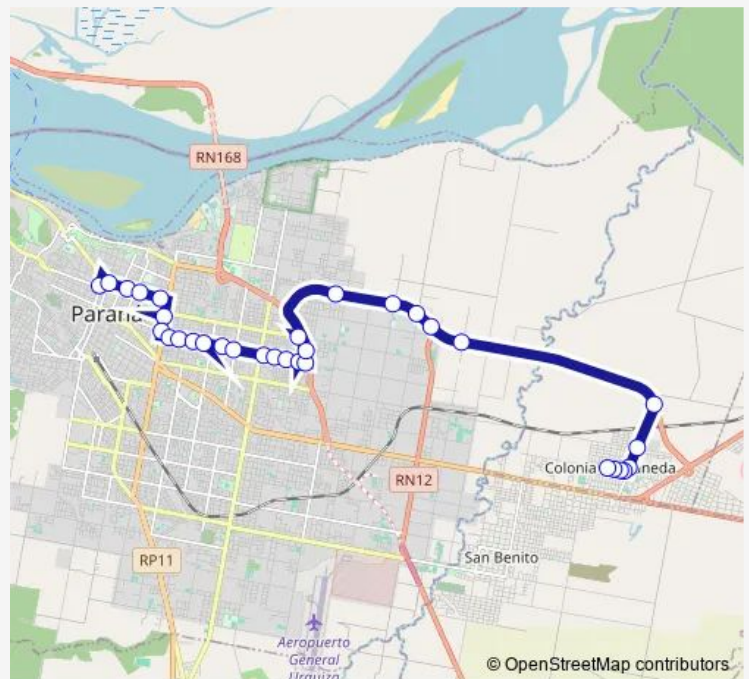

Almte. Guillermo Brown - Prov. Entre Rios

Almte. Guillermo Brown - AV. Cinrcunvalacion J. He

AV. Circunvalacion Jose Hernandez - Gualeguay

AV. DON Bosco - AV. Circunvalacion Jose Hernandez

Ruta Nacional 168 - Mongrovejo

### Route schedule

Santa FE - DE LA Puente — Tte. Gimenez - Miguel Ya¿Ez Martin

Monday 07:47-09:22

Tuesday 07:47-09:22

Wednesday 07:47-09:22

Thursday 07:47-09:22

Friday 07:47-09:22

Saturday —

### Route info

Direction: Santa FE - DE LA Puente

Stops: 32

Trip Duration: 0 hour 40 min

■ 22D — Jmpara022

Ruta Nacional 168 - Jorge Luis Borges

Ruta Nacional 168 - Pedro Londero

RUTA NACIONAL 168 - GDOR. DOCTOR HECTOR D.  
MAYA

RUTA NACIONAL 168 - ALMTE. GUILLERMO BROWN

RUTA NACIONAL 168 - GRAL. RAMIREZ

Carlos Patat - Convencion Constituyente

Carlos Patat - AV. Montorfano

Tte. Gimenez - Irigoyen

Tte. Gimenez - Malvinas

Tte. Gimenez - J. Peron