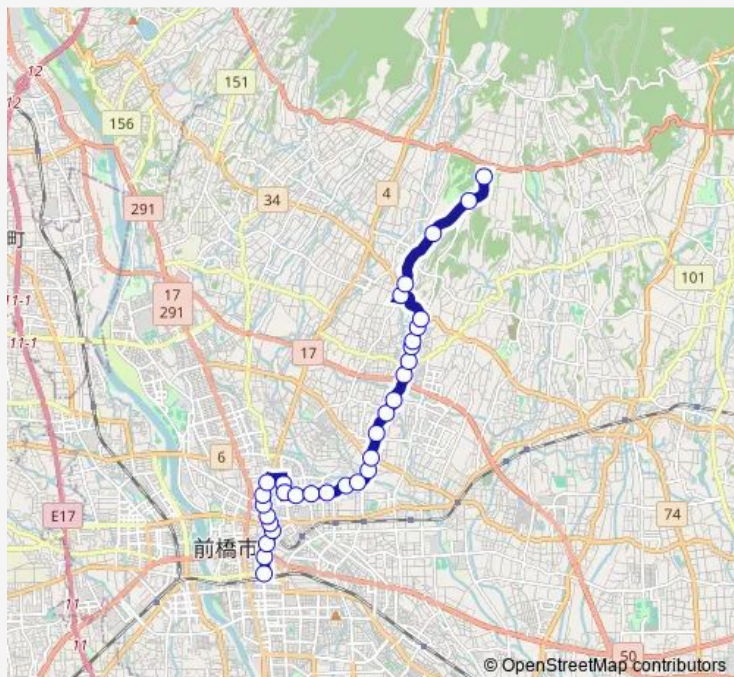

Saturday —

Sunday —

Route info

Direction: 嶺公園

Stops: 37

Trip Duration: 0 hour 51 min

日吉児童館入口

みずぎ中前

附属小前

若宮町一丁目

県民会館前

城東町一丁目

城東町二丁目

中央駅

坂下

表町

Thursday 06:55-15:49

Friday 06:55-15:49

Saturday —

Sunday —

Route info

Direction: 前橋駅

Stops: 32

Trip Duration: 0 hour 32 min