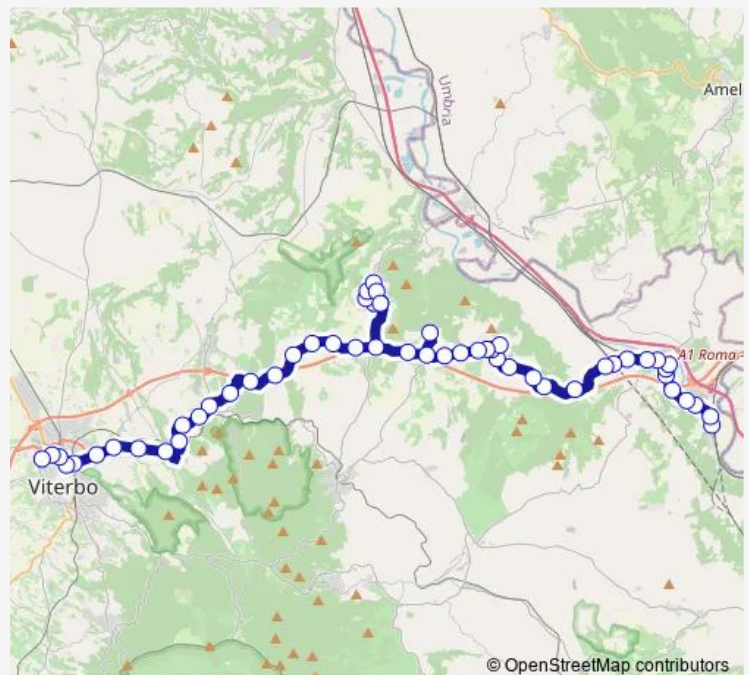

Bassano T. | Via Ortana Via Torre # f1977

Route schedule

Orte | Stazione FS # f1703 — VITERBO | Riello # f641

Monday 18:15

Tuesday 18:15

Wednesday 18:15

Thursday 18:15

Friday 18:15

Saturday 10:40-18:15

Sunday —

Route info

Direction: Orte | Stazione FS # f1703

Stops: 55

Trip Duration: 1 hour 10 min

Orte Scalo - Viterbo # Sr63a

Bassano T. | Via Ortana Via S. Giuseppe # f1978

Soriano | Via Ortana (Km 19) # f1979

Soriano | Via Ortana (Km 18) # f1980

Soriano | Via Ortana Via V. Emanuele II # f1981

Soriano | Chia # f1982

Soriano | Stradelle # f1983

Soriano | Sanguetta # f1984

Bomarzo | Via Elce Via Verga # f1985