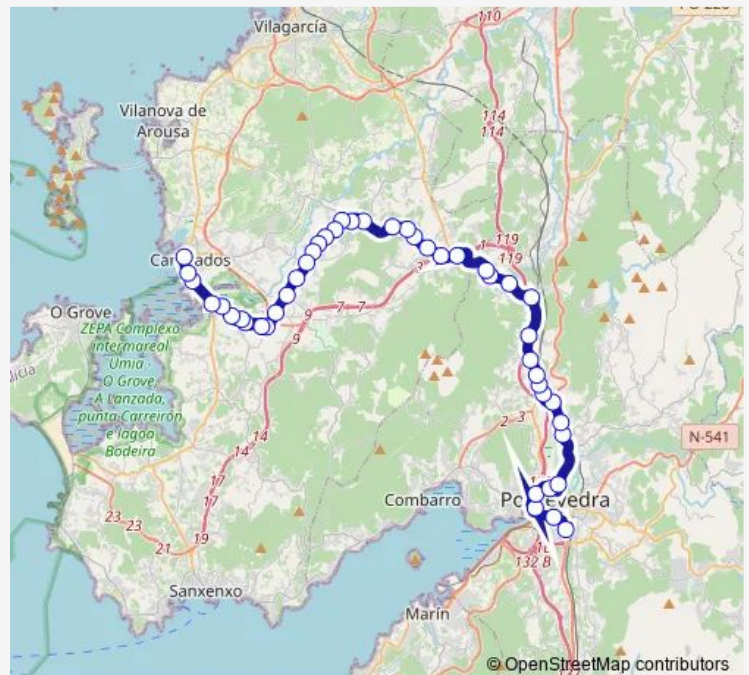

### Route schedule

Pontevedra E.A. — Cambados E.A.

Monday 14:50

Tuesday 14:50

Wednesday 14:50

Thursday —

Friday 14:50

Saturday —

### Route info

Direction: Pontevedra E.A.

Stops: 45

Trip Duration: 0 hour 55 min

XG814011 — Cambados E.A-Sisan-Mosqueiro-Barrantes-Ribadumia-Leiro-Mosteiro-Curro-A Devesa-...

Mosteiro (Centro)

Mosteiro ( A Do Médico)