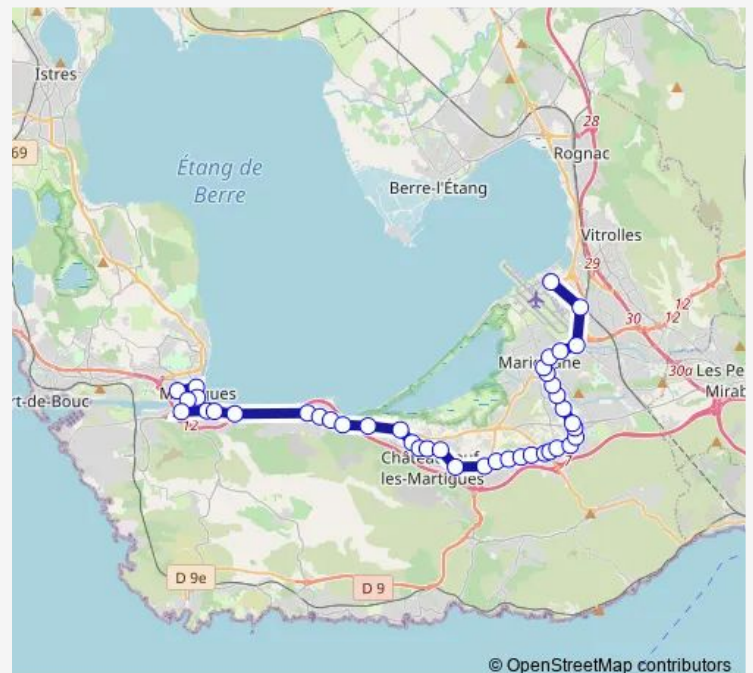

Bastide Neuve Collège

Pas de Baudre

Les Aiguilles

Route schedule

Pôle d'Echange — Aéroport Marseille Provence

Monday —

Tuesday 05:05-12:45

Wednesday —

Thursday —

Friday —

Saturday 05:25-12:05

Sunday —

Route info

Direction: Pôle d'Echange

Stops: 41

Trip Duration: 1 hour 0 min

■ L038 — Martigues - Aeroport

BusMaps

Le Tholonet

Le Bayon

Cotton

Les Piélettes

Les Acacias

Pré Fleuri