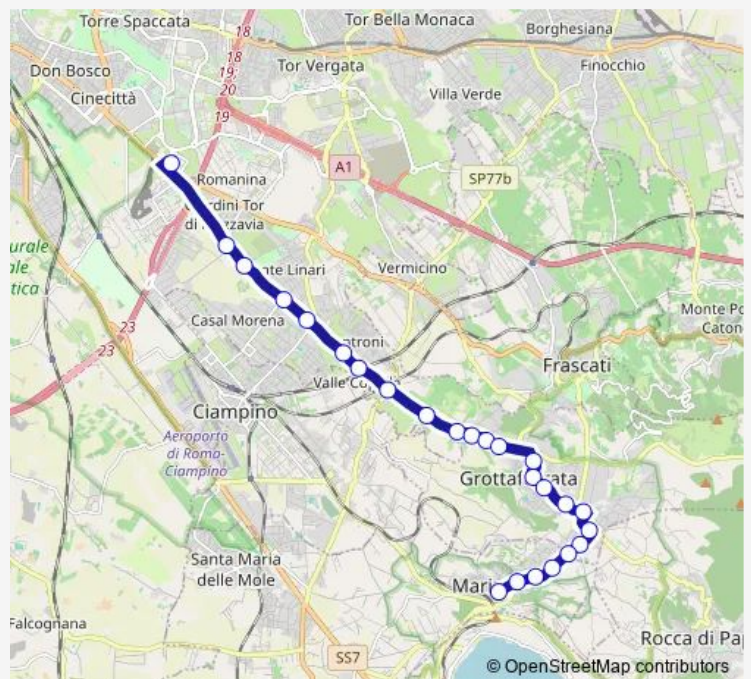

**Bus Roma Anagnina - Marino # Cn24a**

[Go to website](#)

**Direction**

Roma | Anagnina (Metro A) # f3583 — Marino | Piazza Matteotti # f12819

25 stops

[Open route schedule](#)

- Roma | Anagnina (Metro A) # f3583
- Roma | Via Anagnina Via Gasperina # f12785
- Roma | Via Anagnina (Ericsson Campus) # f12787
- Roma | Via Anagnina Via Sette Metri # f12789
- Roma | Via Anagnina Via Stazione Ciampino # f12796
- Roma | Via Anagnina (Supermercato Centroni) # f12798
- Roma | Via Anagnina Via Valle Cupella # f12799
- Roma | Via Anagnina Via Cavona # f12800
- Roma | Via Anagnina Via Valle Marciana # f12801
- Grottaferrata | Via Anagnina (Borghetto) # f12802
- Grottaferrata | Via Anagnina (Chiesa) # f12803
- Grottaferrata | Via Anagnina (Cimitero) # f12804
- Grottaferrata | Via Anagnina (Liceo Touschek) # f12805
- Grottaferrata | Via San Bartolomeo # f12807
- Grottaferrata | Via Santovetti Corso Popolo # f12808
- Grottaferrata | Via Santovetti (Sacro Cuore) # f12809
- Grottaferrata | Piazza Tulliano # f12810
- Grottaferrata | Via Sorgenti (Squarciarelli) # f12811
- Grottaferrata | Via V. Veneto Vico Valle Violata # f12812
- Grottaferrata | Via V. Veneto Via Velletri # f12813
- Grottaferrata | Via V. Veneto (Dep. S. Giuseppe) # f12814

**Route schedule**

Roma | Anagnina (Metro A) # f3583 — Marino | Piazza Matteotti # f12819

Monday	07:00-20:15
Tuesday	07:00-20:15
Wednesday	07:00-20:15
Thursday	07:00-20:15
Friday	07:00-20:15
Saturday	06:15-18:10
Sunday	09:00-12:00

**Route info**

Direction: Roma | Anagnina (Metro A) # f3583

Stops: 25

Trip Duration: 0 hour 37 min

Roma Anagnina - Marino # Cn24a

Marino | Corso Colonna Via Trilussa # f12815

Marino | Cimitero # f12817

Marino | Ospedale San Giuseppe # f12818