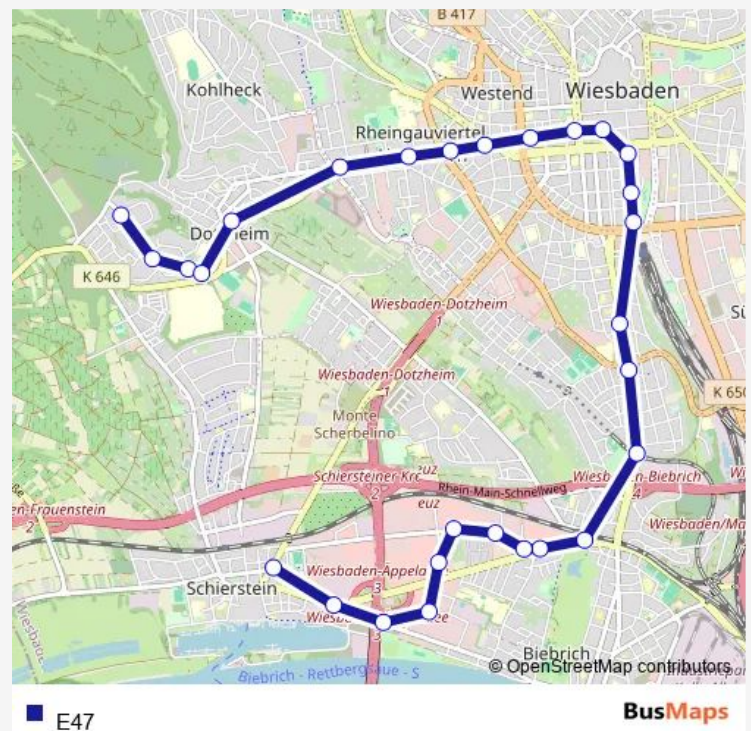

Direction

Wiesbaden-Dotzheim Schelmengraben — Wiesbaden-Schierstein Zeilstraße

28 stops

[Open route schedule](#)

- Wiesbaden-Dotzheim Schelmengraben
- Wiesbaden-Dotzheim Karl-Legien-Straße
- Wiesbaden-Dotzheim Stephan-Born-Straße
- Wiesbaden-Dotzheim Alexej-von-Jawlensky-Schule
- Wiesbaden-Dotzheim Dotzheim-Mitte
- Wiesbaden Carl-von-Linde-Straße
- Wiesbaden Kleinfeldchen
- Wiesbaden Loreleiring
- Wiesbaden Eltviller Straße
- Wiesbaden Dotzheimer Str./Bismarckring
- Wiesbaden Schwalbacher Str./Luisenforum
- Wiesbaden Luisenplatz
- Wiesbaden Rheinstr./Rh-M. Congresscenter
- Wiesbaden Geschwister-Stock-Platz
- Wiesbaden Hauptbahnhof
- Wiesbaden Nussbaumstraße
- Wiesbaden-Biebrich Theodor-Heuss-Ring
- Wiesbaden-Biebrich Landesdenkmal
- Wiesbaden-Biebrich Bahnhof
- Wiesbaden-Biebrich Albert-Schweitzer-Allee
- Wiesbaden-Biebrich Äppelallee

Route schedule

Wiesbaden-Dotzheim Schelmengraben — Wiesbaden-Schierstein Zeilstraße

Monday	03:40-07:08
Tuesday	03:40-07:08
Wednesday	03:40-07:08
Thursday	03:40-07:08
Friday	03:40-07:08
Saturday	—
Sunday	—

Route info

Direction: Wiesbaden-Dotzheim Schelmengraben

Stops: 28

Trip Duration: 0 hour 39 min

Wiesbaden-Biebrich Paul-Friedländer-Straße

Wiesbaden-Biebrich Malmedyer Straße

Wiesbaden-Biebrich Friedrich-Bergius-Straße

Wiesbaden-Biebrich Carl-Bosch-Straße

Wiesbaden-Biebrich Schiersteiner Brücke

Wiesbaden-Schierstein Floßhafen/Dowcorning

Wiesbaden-Schierstein Zeilstraße

Direction

Wiesbaden-Frauenstein Bgm-Schneider-Straße — Wiesbaden Hauptbahnhof