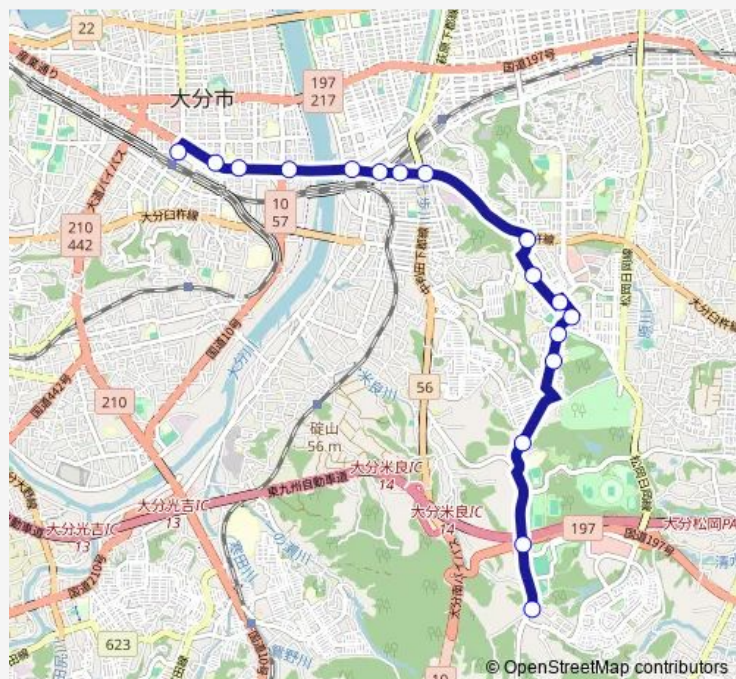

明野中学校

ボンエルフ前

明野高尾一丁目

大分高校前

情報科学高校入口

公園西インター入口

運転免許センター

Route schedule

大分駅前 — 運転免許センター

Monday 08:57

Tuesday 08:57

Wednesday 08:57

Thursday 08:57

Friday 08:57

Saturday —

Sunday —

Route info

Direction: 大分駅前

Stops: 17

Trip Duration: 0 hour 26 min

■ E47 — 明野団地線

BusMaps

E47 Bus time schedules and route maps are available in an offline PDF at busmaps.com. Use the busmaps.com website to see live bus times, train schedule or subway schedule, and step-by-step directions for all public transit in Oita