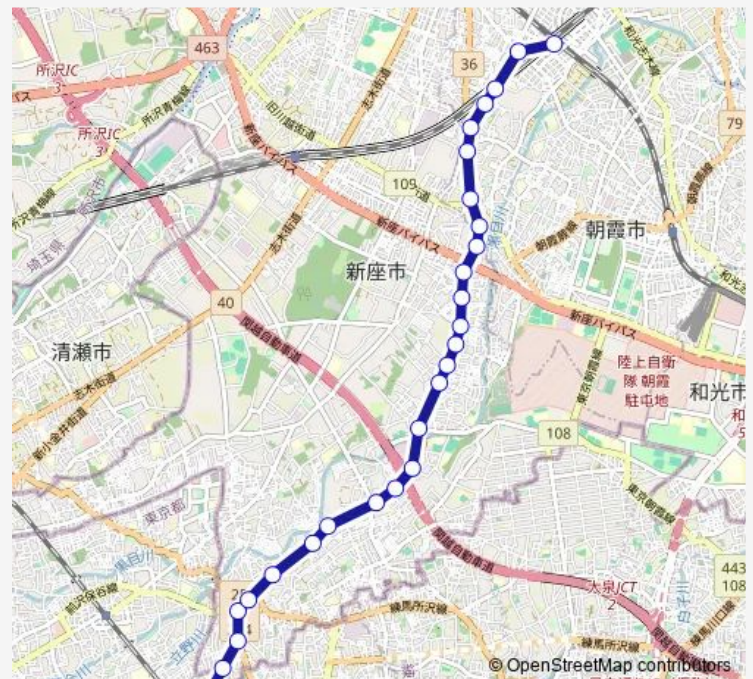

Monday 23:49

Tuesday 23:49

Wednesday 23:49

Thursday 23:49

Friday 23:49

Saturday —

Sunday —

Route info

Direction:

Stops: 0

Trip Duration: — min

■ 【ひばり71】深夜

BusMaps

Direction

ひばりヶ丘駅北口 — 朝霞台駅

27 stops

[Open route schedule](#)

ひばりヶ丘駅北口

栗原五丁目

新座栗原郵便局

別れ道

栗原

火の見下

貝沼

Friday 23:39-23:52

Saturday —

Sunday —

Route info

Direction: ひばりヶ丘駅北口

Stops: 27

Trip Duration: 0 hour 30 min

西弁財一丁目