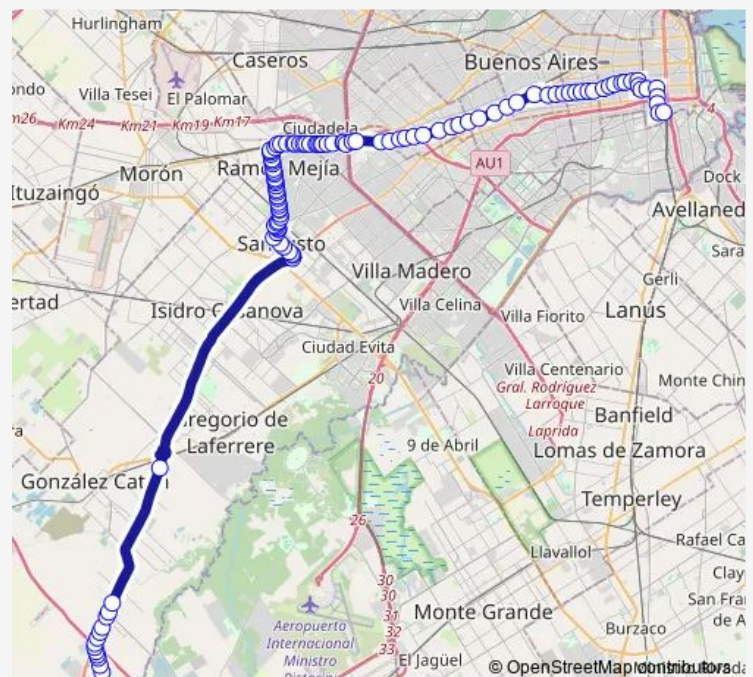

Thursday 05:25-21:25

Friday 05:14-21:34

Saturday 05:14-21:34

Sunday 05:14-21:34

Route info

Direction: 1788 Salta

Stops: 123

Trip Duration: 2 hour 14 min

96G — Jnamba096

5435 Rivadavia Av.

5735 Rivadavia Av.

6257 Rivadavia Av.

6675 Rivadavia Av.

7183 Rivadavia Av.

7631 Rivadavia Av.

7975 Rivadavia Av.