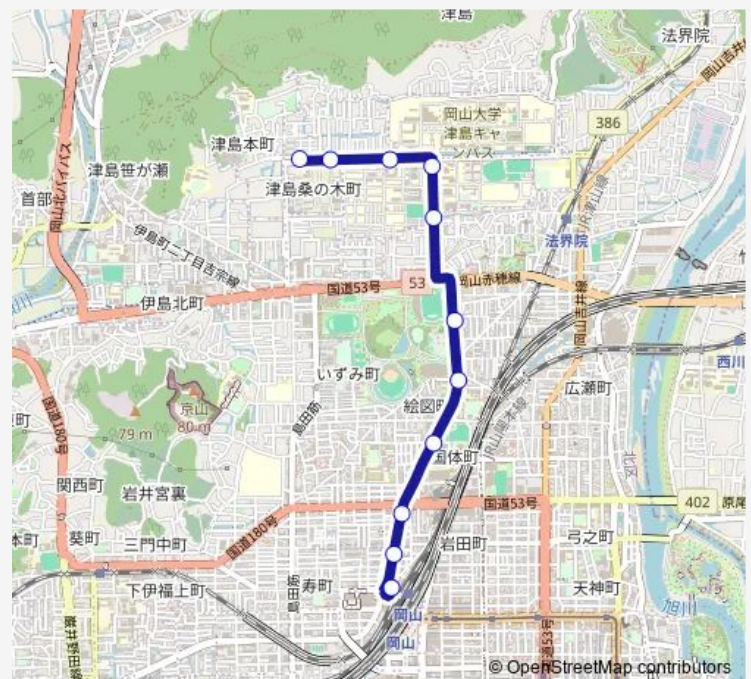

### Direction

妙善寺 — 岡山駅西口

11 stops

[Open route schedule](#)

妙善寺

福居

福居入口

岡大西門

岡大入口

学南町

スポーツセンター前

清心町

済生会病院前

奉還町

岡山駅西口

### Route schedule

妙善寺 — 岡山駅西口

Monday 07:17-20:43

Tuesday 07:17-20:43

Wednesday 07:17-20:43

Thursday 07:17-20:43

Friday 07:17-20:43

Saturday 07:20-20:43

### Route info

Direction: 妙善寺

Stops: 11

Trip Duration: 0 hour 13 min

妙善寺線

妙善寺線 Bus time schedules and route maps are available in an offline PDF at [busmaps.com](https://busmaps.com). Use the [busmaps.com](https://busmaps.com) website to see live bus times, train schedule or subway schedule, and step-by-step directions for all public transit in Okayama