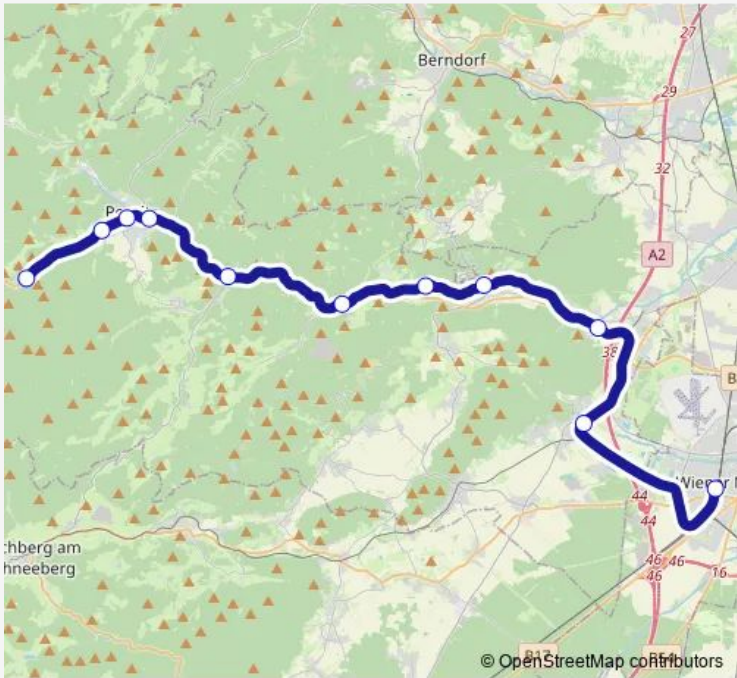

Rail REX97

[Go to website](#)

Direction
 Gutenstein Bahnhof — Wiener Neustadt Hauptbahnhof
 17 stops
[Open route schedule](#)

- Gutenstein Bahnhof
- Pernitz Raimundviertel Bahnhof
- Pernitz-Muggendorf Bahnhof
- Pernitz Wipfelhofstraße/Bf.
- Pernitz Ortmann Bahnhof
- Miesenbach-Waidmannsf
- Oed/Piesting Bahnhof
- Waldegg-Dürnbach Bahnhof
- Waldegg Bahnhof
- Wopfing Bahnhof
- Oberpiesting Bahnhof
- Markt Piesting Bahnhof
- Wöllersdorf Bahnhof
- Feuerwerksanstalt Bahnhof
- Bad Fischau Bahnhof
- Bad Fischau-Brunn Bahnhof
- Wiener Neustadt Hauptbahnhof

Route schedule
 Gutenstein Bahnhof — Wiener Neustadt Hauptbahnhof

Monday	13:54-14:31
Tuesday	13:54-14:31
Wednesday	13:54-14:31
Thursday	13:54-14:31
Friday	13:54-14:31
Saturday	—
Sunday	—

Route info
 Direction: Gutenstein Bahnhof
 Stops: 17
 Trip Duration: 0 hour 59 min

Direction

Wiener Neustadt Hauptbahnhof — Gutenstein Bahnhof

11 stops

[Open route schedule](#)

Wiener Neustadt Hauptbahnhof

Bad Fischau Bahnhof

Wöllersdorf Bahnhof

Markt Piesting Bahnhof

Thursday 20:00

Friday 20:00

Saturday —

Sunday —

Route info

Direction: Wiener Neustadt Hauptbahnhof

Stops: 11

Trip Duration: 0 hour 45 min