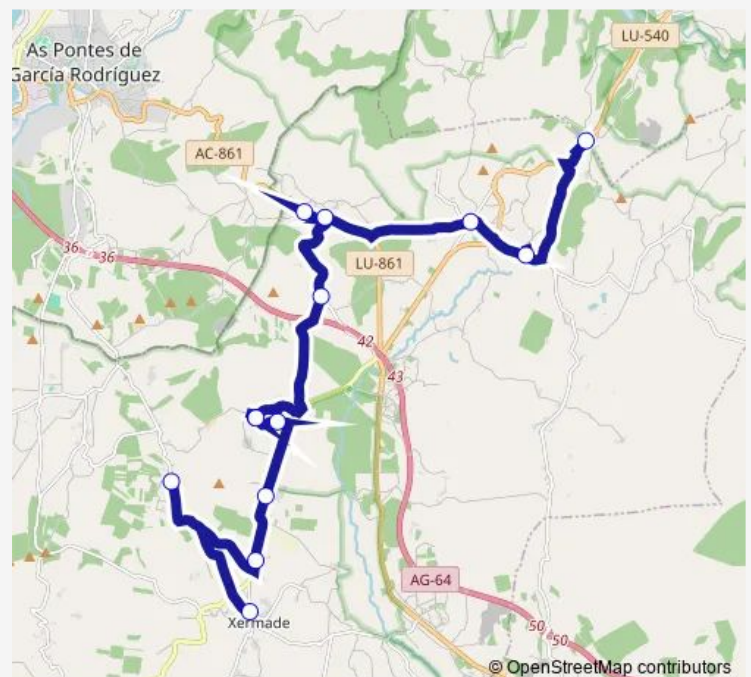

## Route schedule

Cruce A Pía (Dársena) — Ceip DE Xermade

Monday 09:09

Tuesday 09:09

Wednesday 09:09

Thursday 09:09

Friday 09:09

Saturday —

## Route info

Direction: Cruce A Pía (Dársena)

Stops: 13

Trip Duration: 0 hour 46 min

■ XG636003 — Ceip de Xermade-Cruce A Pía (dársena)

**BusMaps**

## Direction

Ceip DE Xermade — Cruce A PÍA (Dársena)

13 stops

[Open route schedule](#)

Ceip DE Xermade

Os Currás

Portosilva

Castiñeiras

## Route schedule

Ceip DE Xermade — Cruce A PÍA (Dársena)

Monday 16:05

Tuesday 16:05

Wednesday 16:05

Thursday 16:05

Friday 16:05

Saturday —