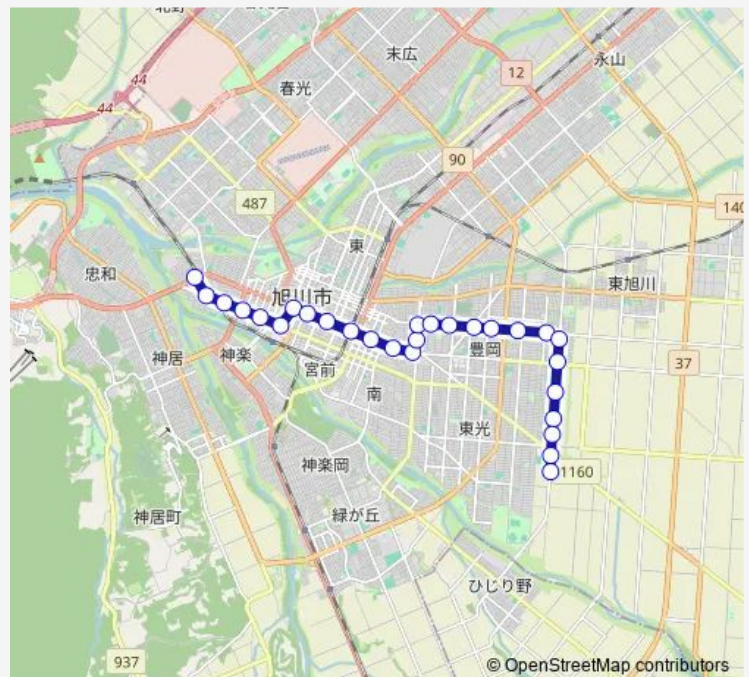

Saturday 11:10-21:10

Sunday 11:10-21:10

Route info

Direction: 亀吉 3 条 1 丁目

Stops: 28

Trip Duration: 1 hour 0 min

94-豊岡・赤十字病院線

豊岡7条10丁目

豊岡4条10丁目

豊岡1条10丁目

東光4条10丁目

東光7条10丁目

東郵便局前

共栄バスセンター

Direction

共栄バスセンター — 亀吉 3 条 1 丁目

Thursday 10:30-20:30

Friday 10:30-20:30

Saturday 10:30-20:30

Sunday 10:30-20:30

Route info

Direction: 共栄バスセンター

Stops: 29

Trip Duration: 0 hour 40 min