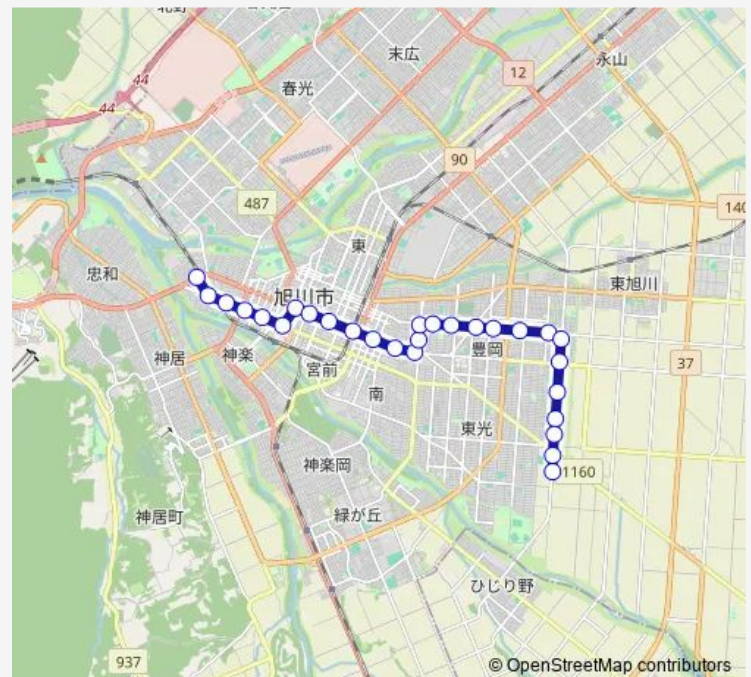

Saturday 11:10-21:10

Sunday 11:10-21:10

Route info

Direction: 亀吉 3 条 1 丁目

Stops: 28

Trip Duration: 1 hour 0 min

豊岡7条10丁目

豊岡4条10丁目

豊岡1条10丁目

東光4条10丁目

東光7条10丁目

東郵便局前

共栄バスセンター

Direction

共栄バスセンター — 亀吉 3 条 1 丁目

29 stops

Friday 10:30-20:30

Saturday 10:30-20:30

Sunday 10:30-20:30

Route info

Direction: 共栄バスセンター

Stops: 29

Trip Duration: 0 hour 40 min

旭川赤十字病院前 (曙1-2)